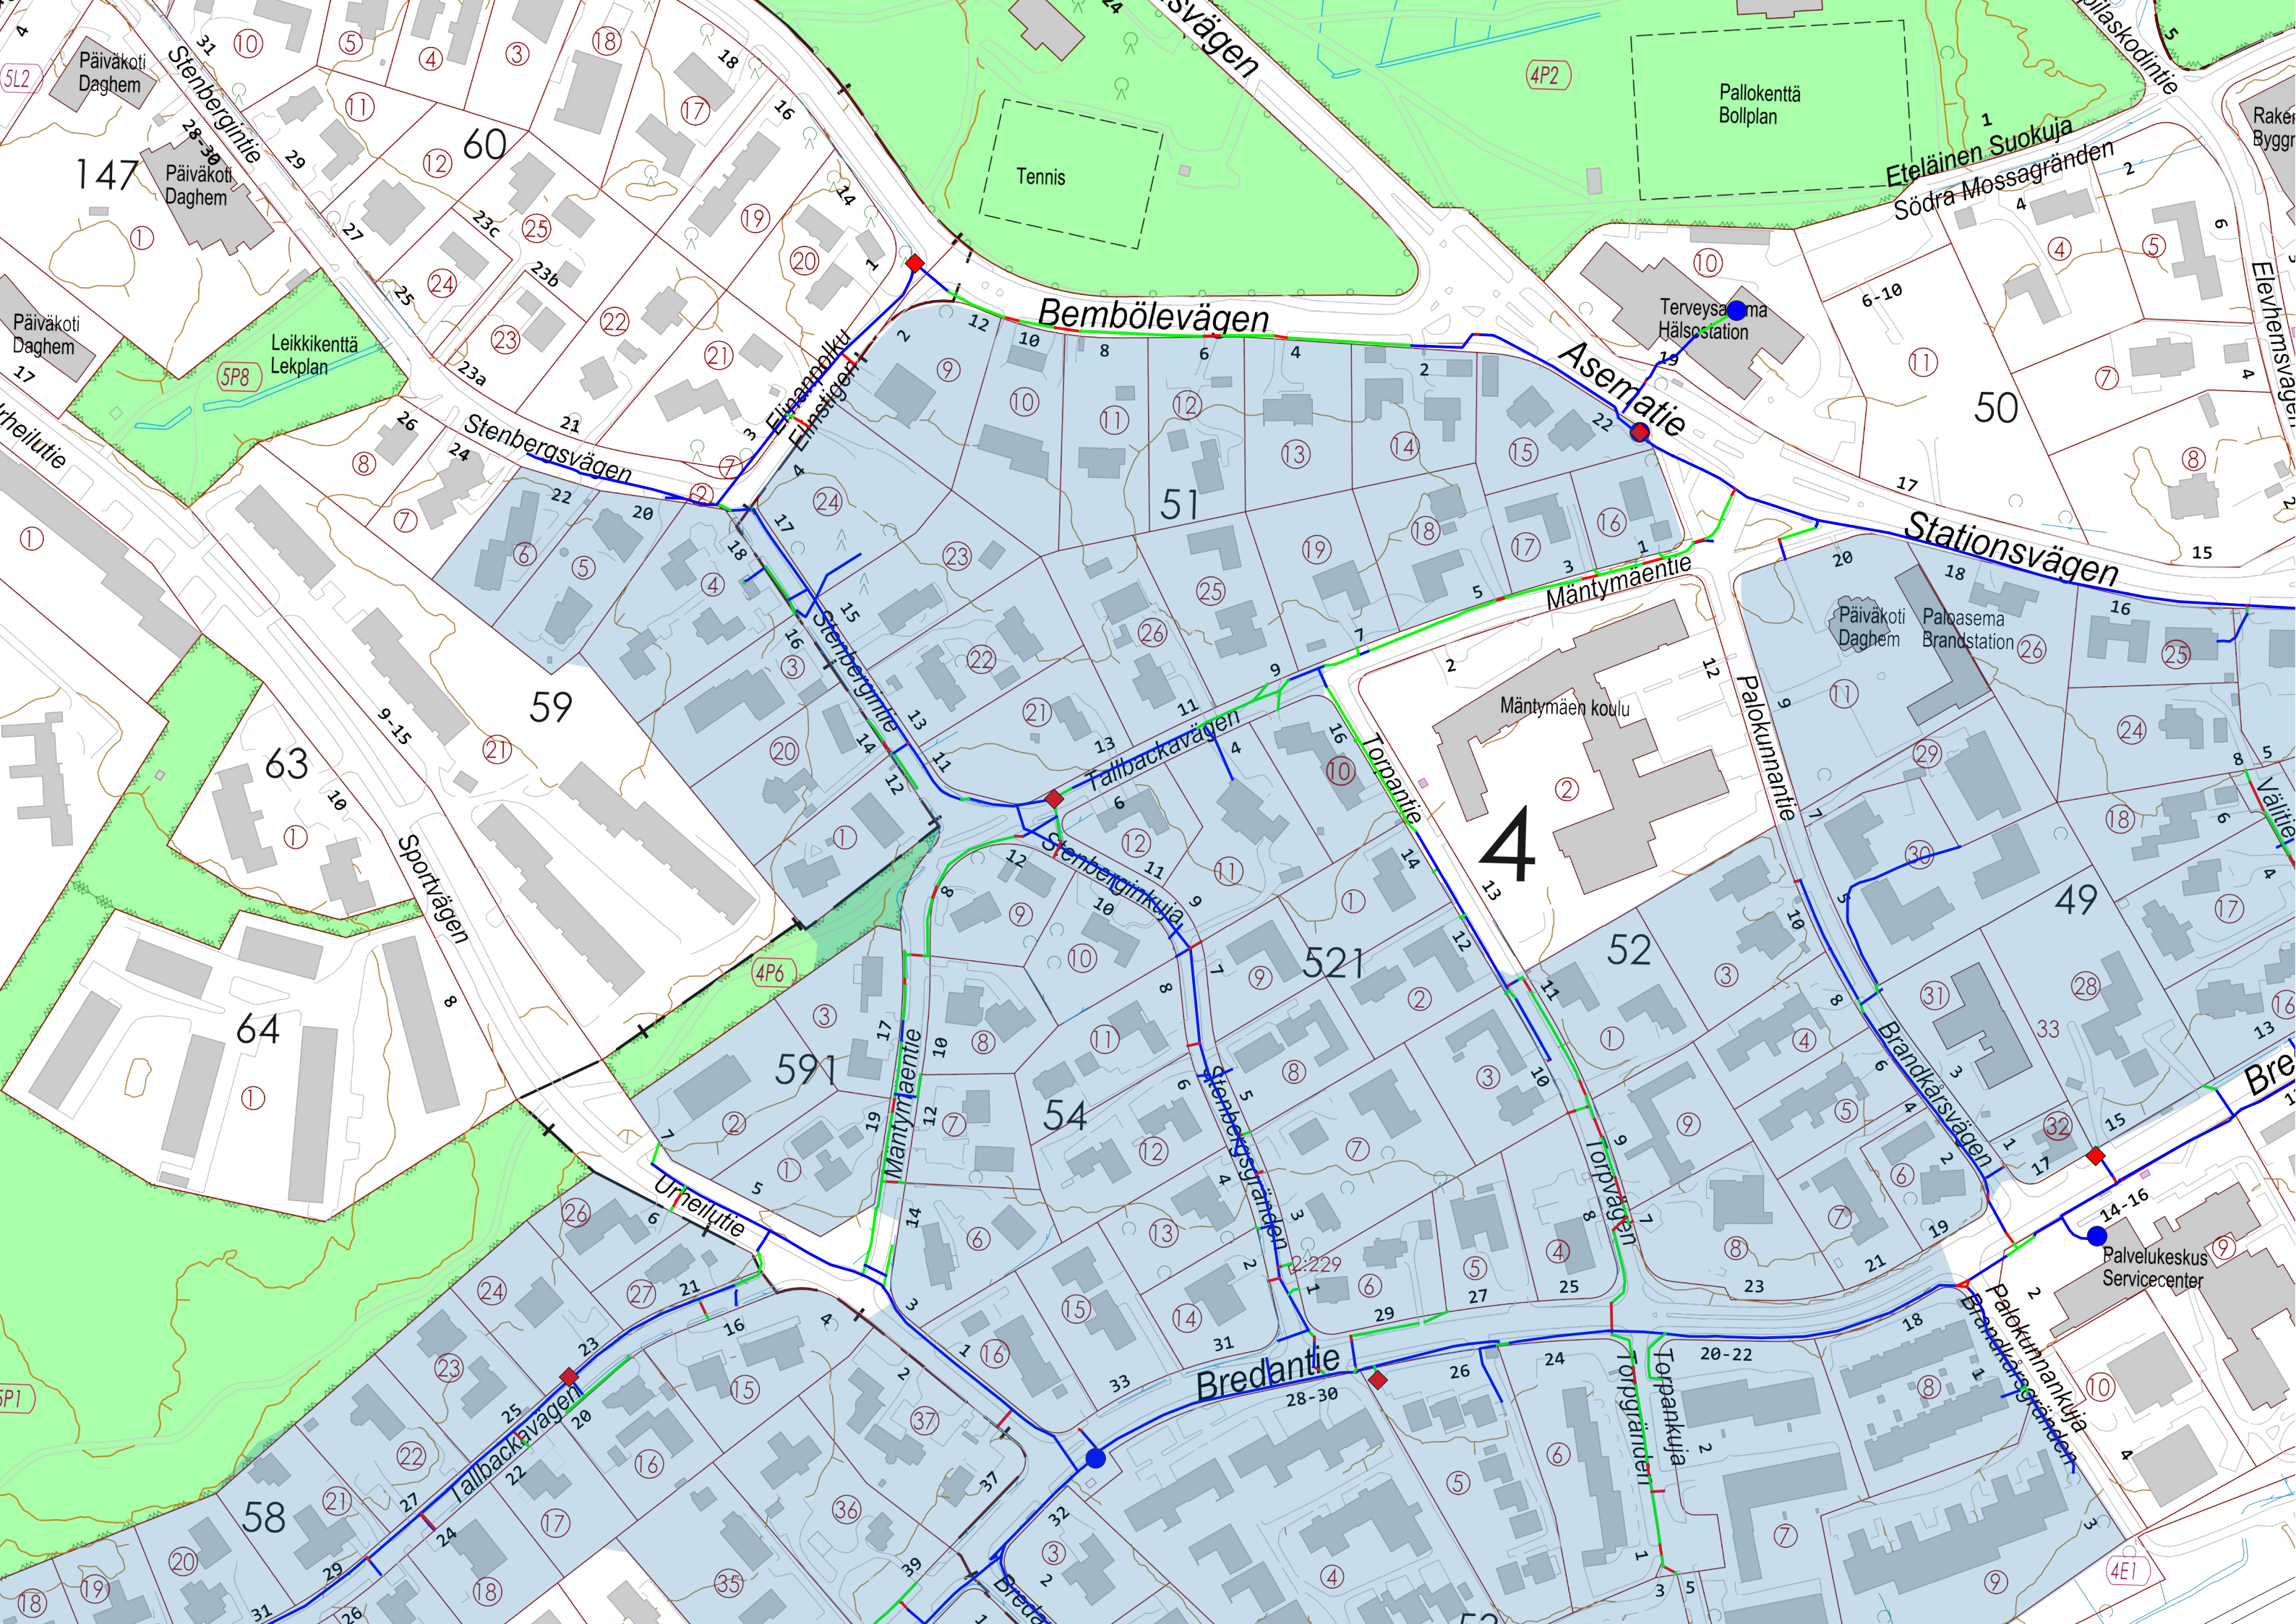

Kauniainen Urheilutie X48253  
 Suunnittelija: V-M Sarkola, Enersense Oy  
 PVM: 22.8.2025  
 Ver 1.0

- Elisa\_Fiberarea\_Preplan X48253 PRO26 Kauniainen Urheilutie\_20250716T092113
- Elisa\_Fiberarea\_Preplan X48253 PRO26 Kauniainen Urheilutie\_20250716T092113
- 1. Liityntäpiste
- 2. Splitter
- Elisa\_Fiberarea\_Preplan X48253 PRO26 Kauniainen Urheilutie\_20250716T092113
- 1. Kaivu, hiekka/nurmi
- 2. Kaivu, asfaltti/tunkkaus
- 3. Putkeen veto, oleva putki
- Kauniaisten kiinteistokartta