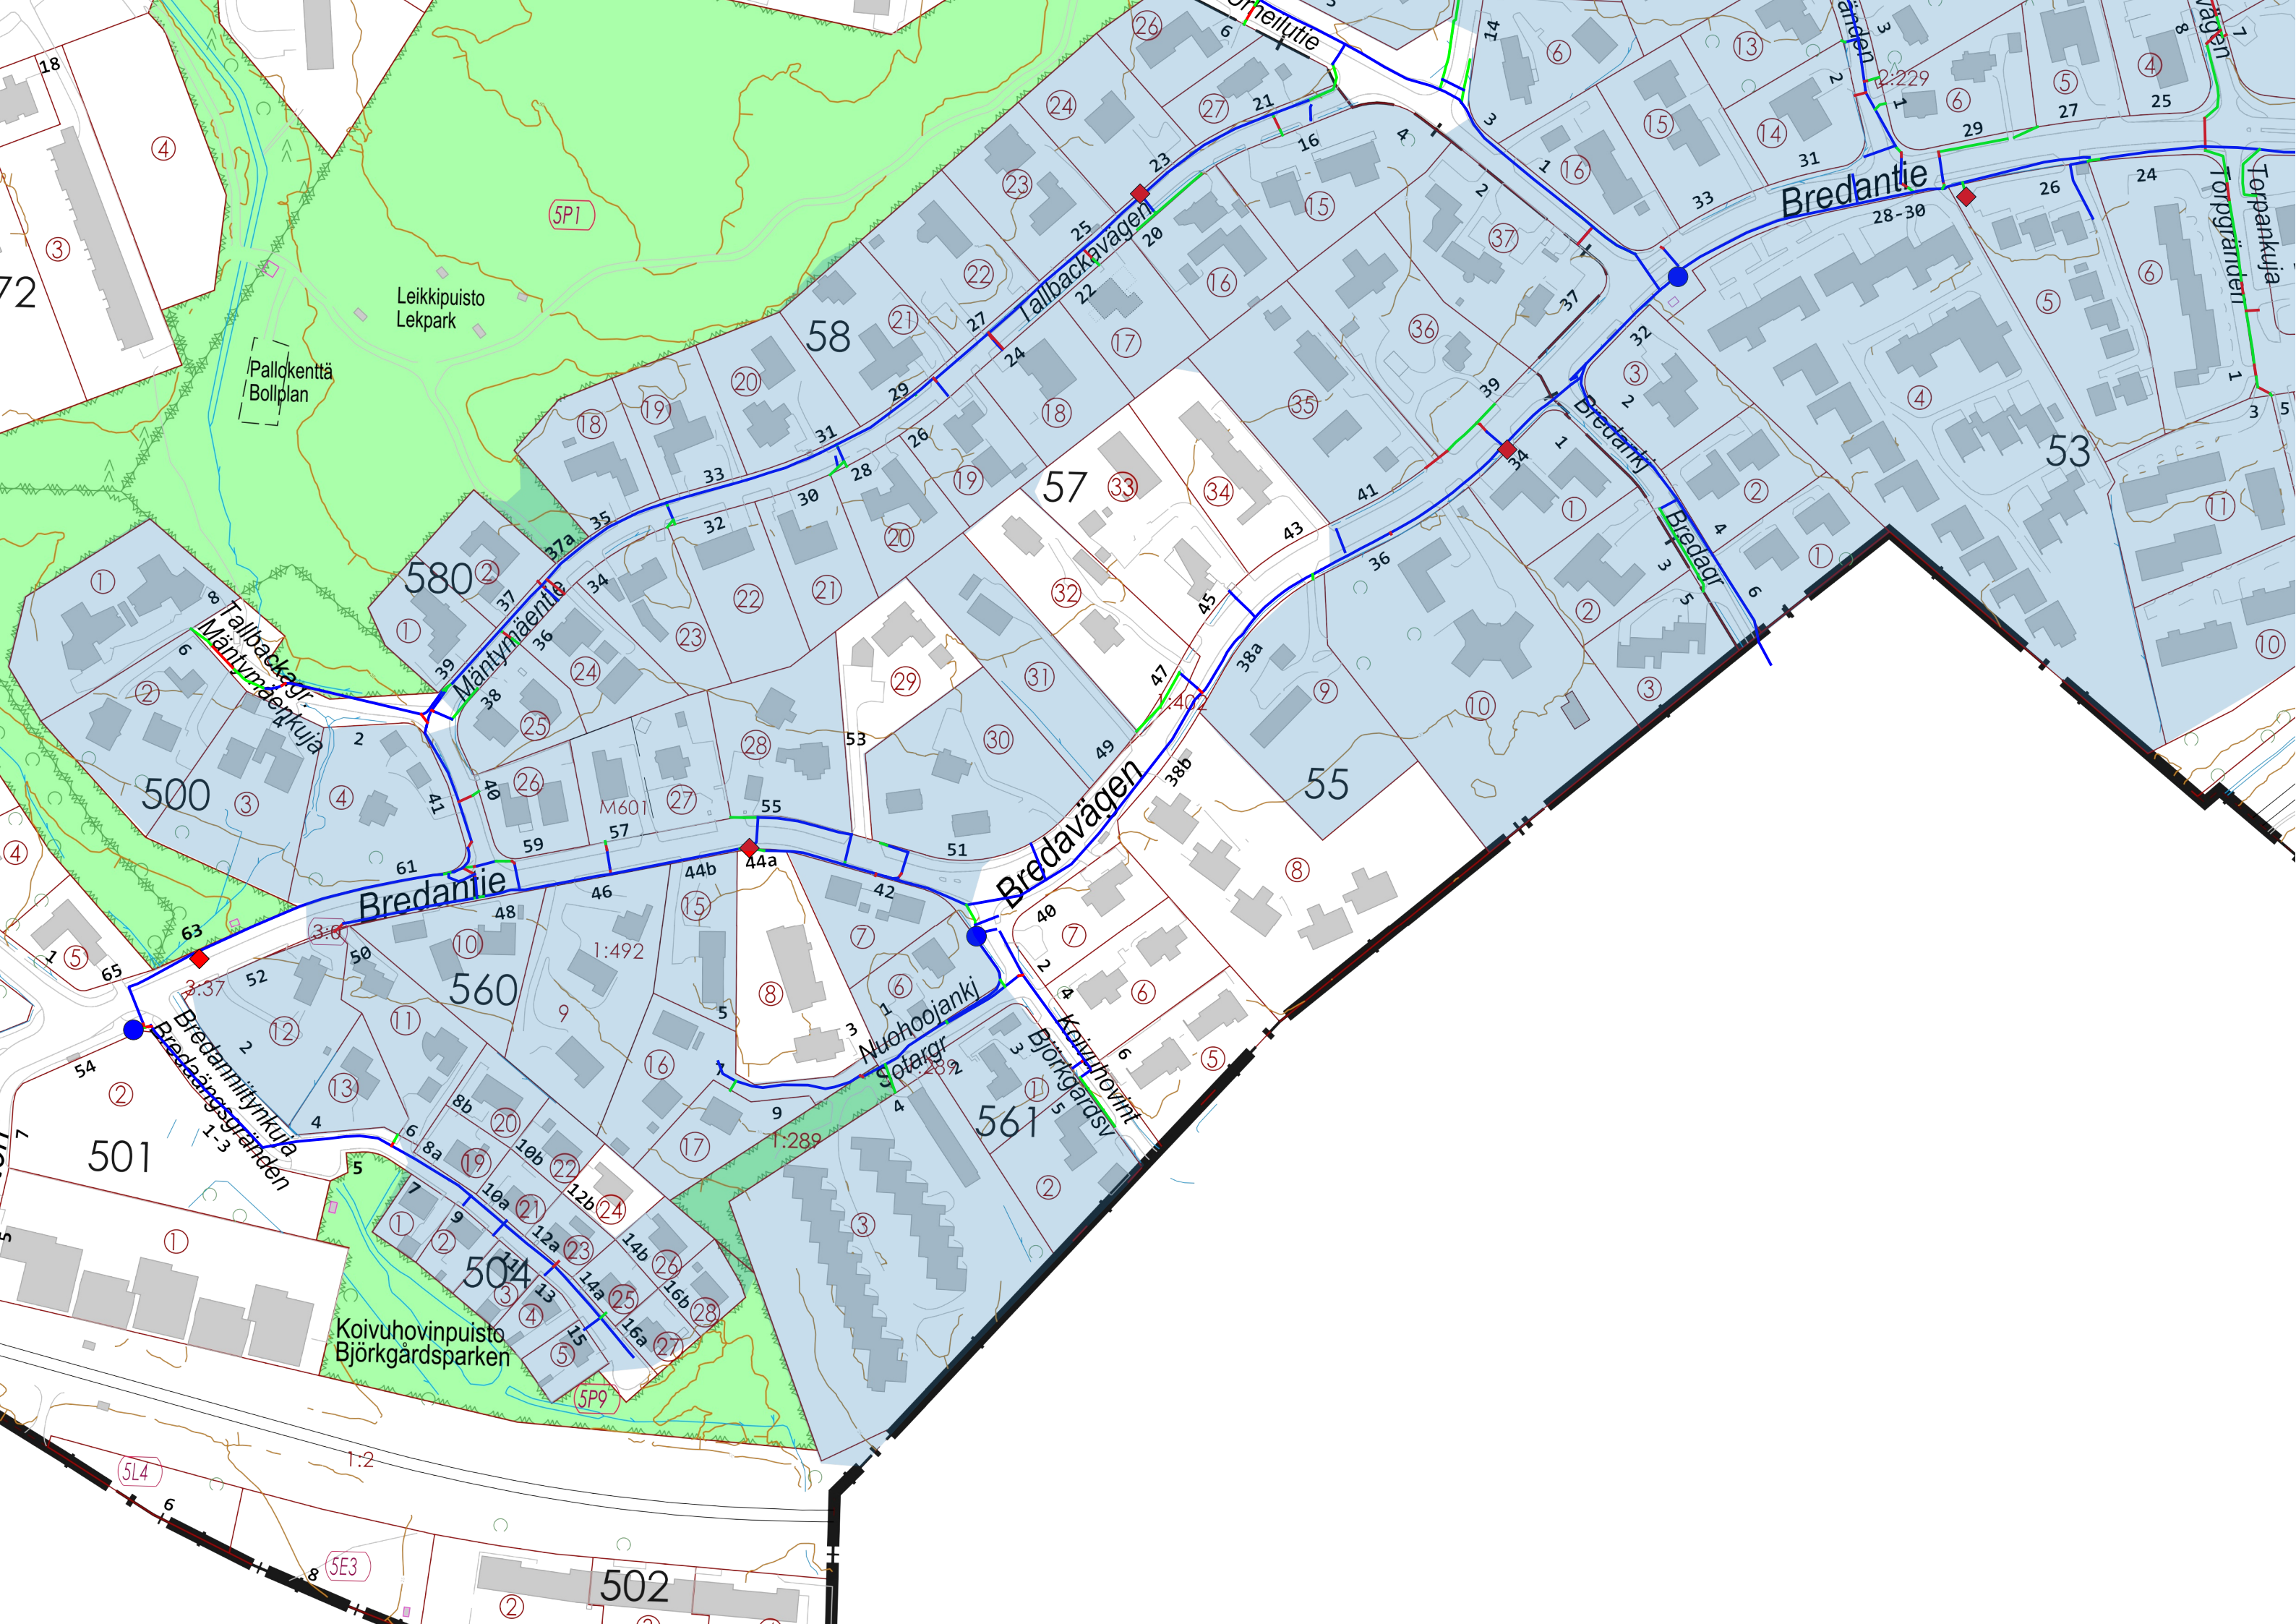

Kauniainen Urheilutie X48253  
 Suunnittelija: V-M Sarkola, Enersense Oy  
 PVM: 22.8.2025  
 Ver 1.0

- Elisa\_Fiberarea\_Preplan X48253 PRO26 Kauniainen Urheilutie\_20250716T092113
- Elisa\_Fiberarea\_Preplan X48253 PRO26 Kauniainen Urheilutie\_20250716T092113
- 1. Liityntäpiste
- 2. Splitter
- Elisa\_Fiberarea\_Preplan X48253 PRO26 Kauniainen Urheilutie\_20250716T092113
- 1. Kaivu, hiekka/nurmi
- 2. Kaivu, asfaltti/tunkkaus
- 3. Putkeen veto, oleva putki
- Kauniaisten kiinteistokartta