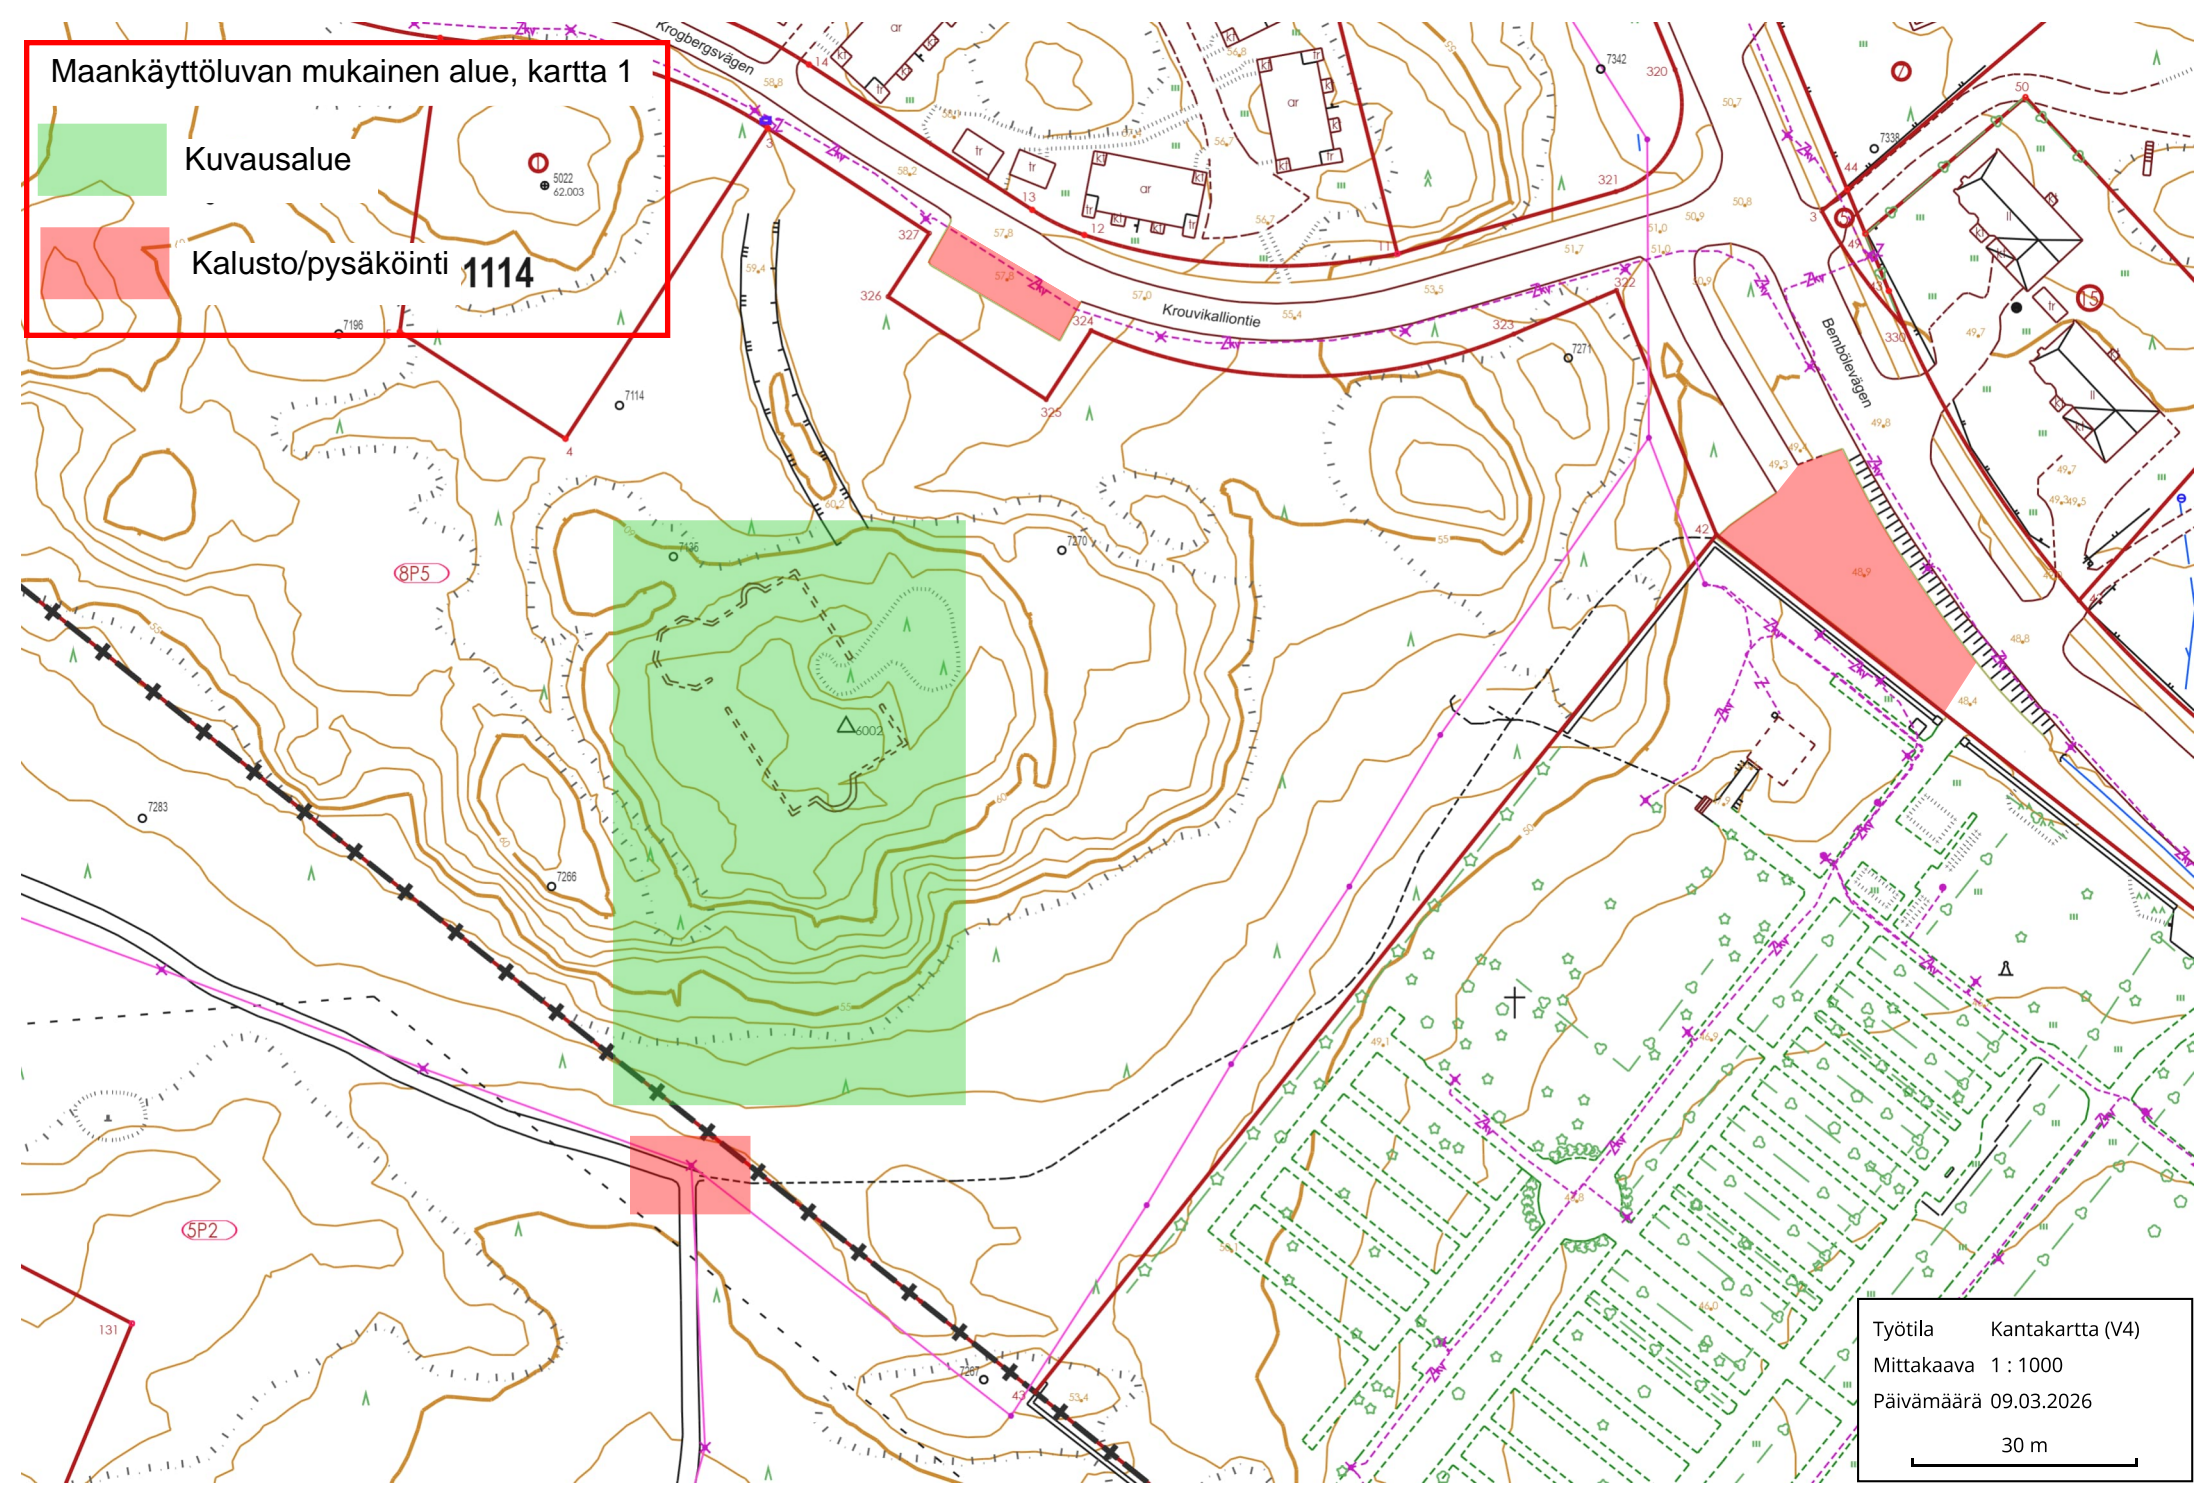

Maankäyttöluvan mukainen alue, kartta 1

-  Kuvausalue
-  Kalusto/pysäköinti **1114**

Työtila Kantakartta (V4)
Mittakaava 1 : 1000
Päivämäärä 09.03.2026
30 m