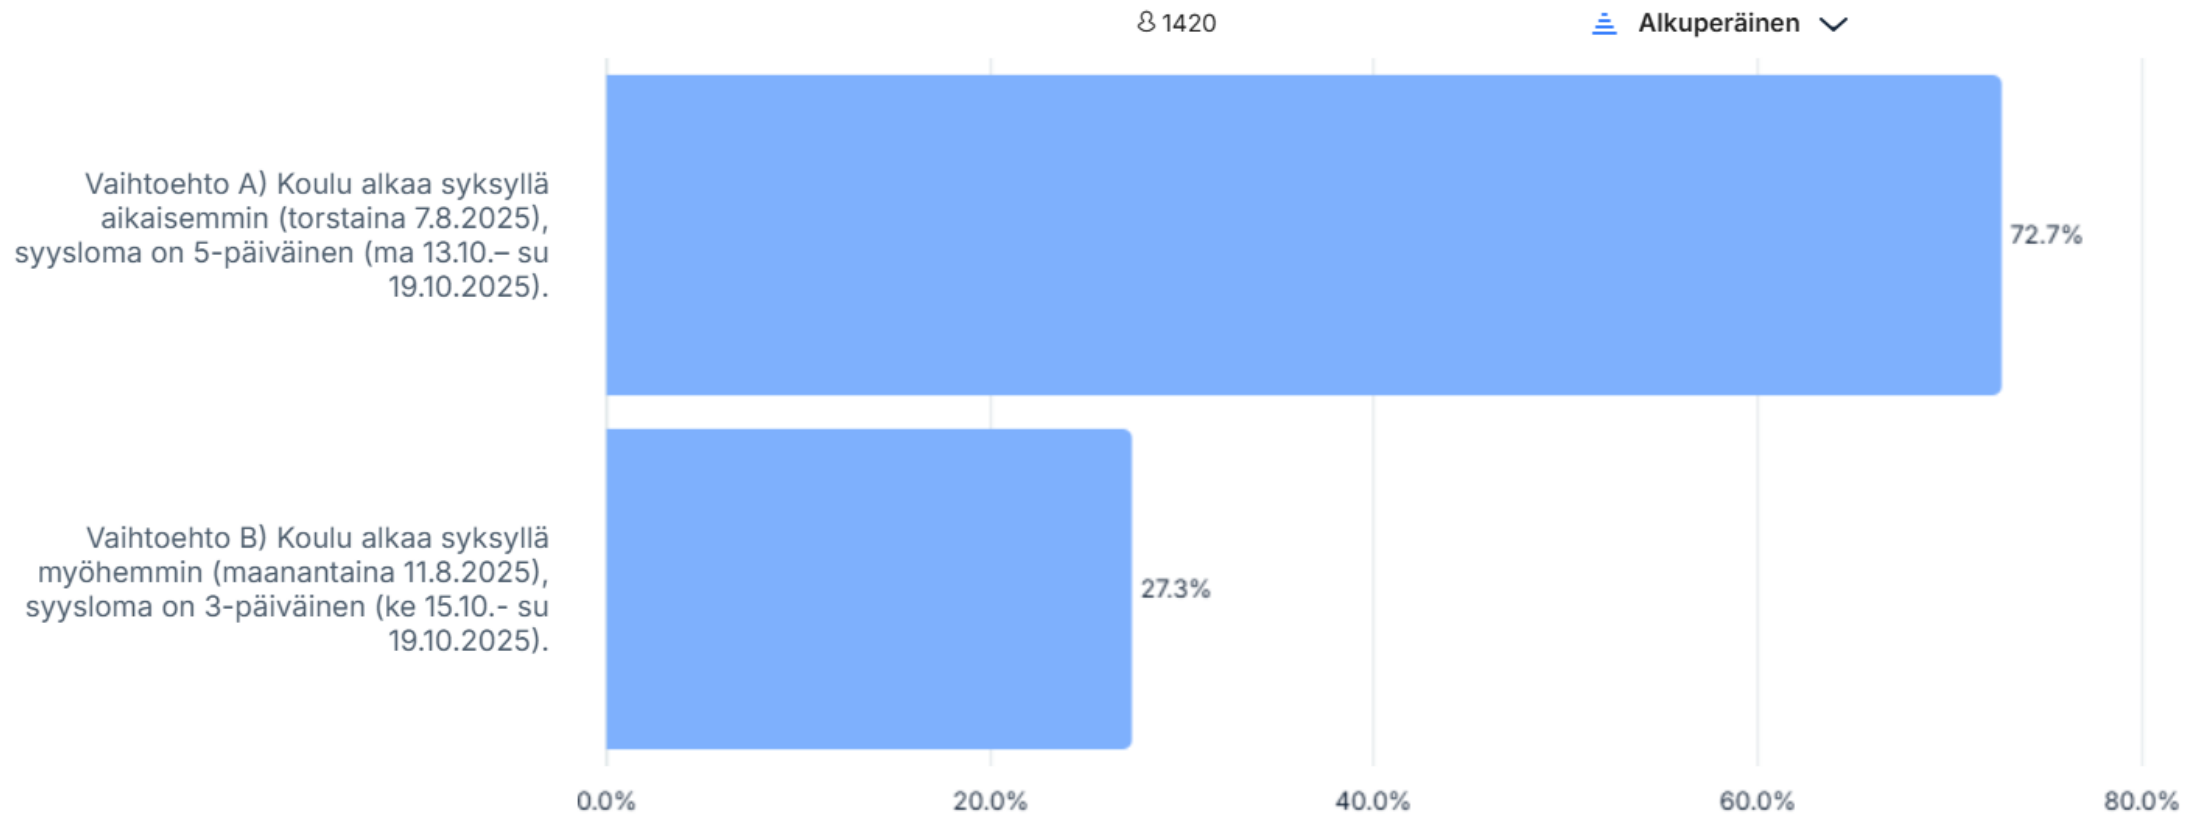

Tulokset työ- ja loma-aikakyselystä lukuvuodelle 2025–2026

Vastausaika: 22.10.-31.10.2024

Kaikki vastaajat

Kaikki vastaajat

Kumpi seuraavista työ- ja loma-ajoista on mielestäsi parempi?

Oppilaat ja opiskelijat suomenkielisisissä kouluissa