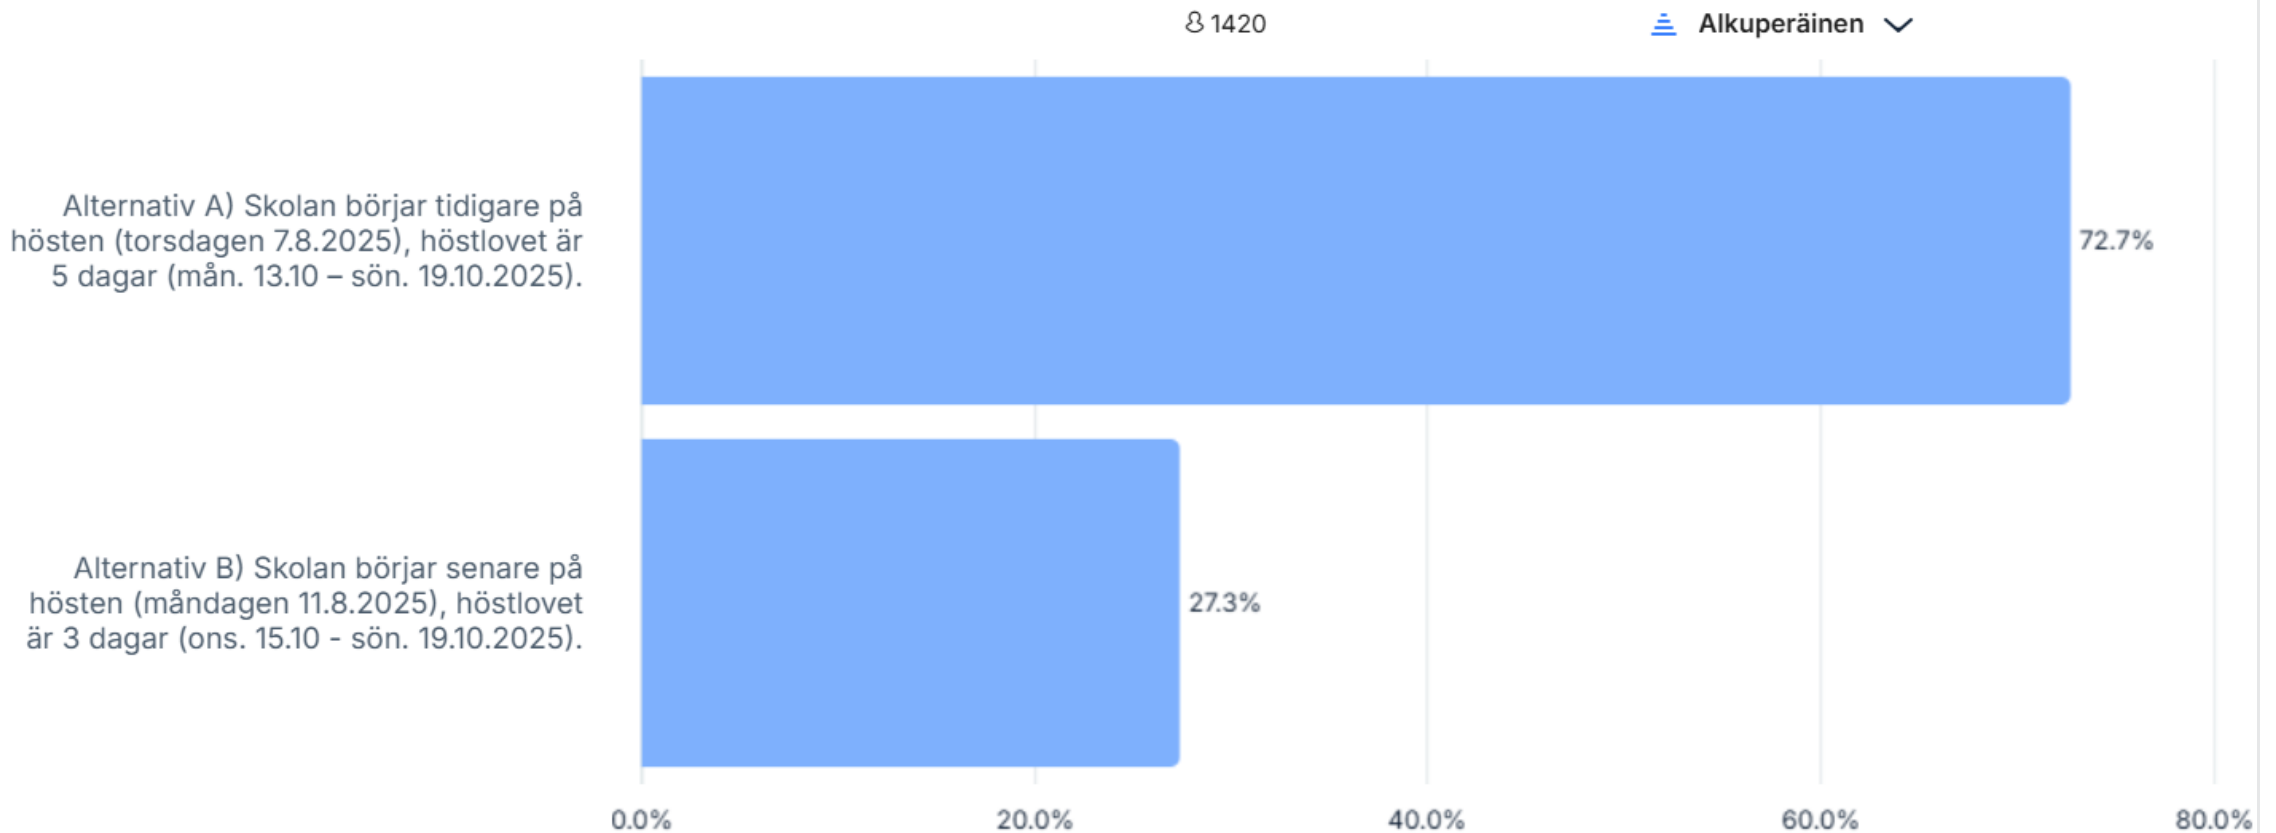

Kaikki vastaajat

Kuinka tärkeänä pidit tätä kyselyä?

Resultaten av enkäten om läsårs- och lovtider för 2025–2026

Svarstiden: 22.10.-31.10.2024

Alla svarande

Jag svarar på enkäten som...

Alla svarande

Vilka av följande läsårs- och lovtider tycker du att är bättre?