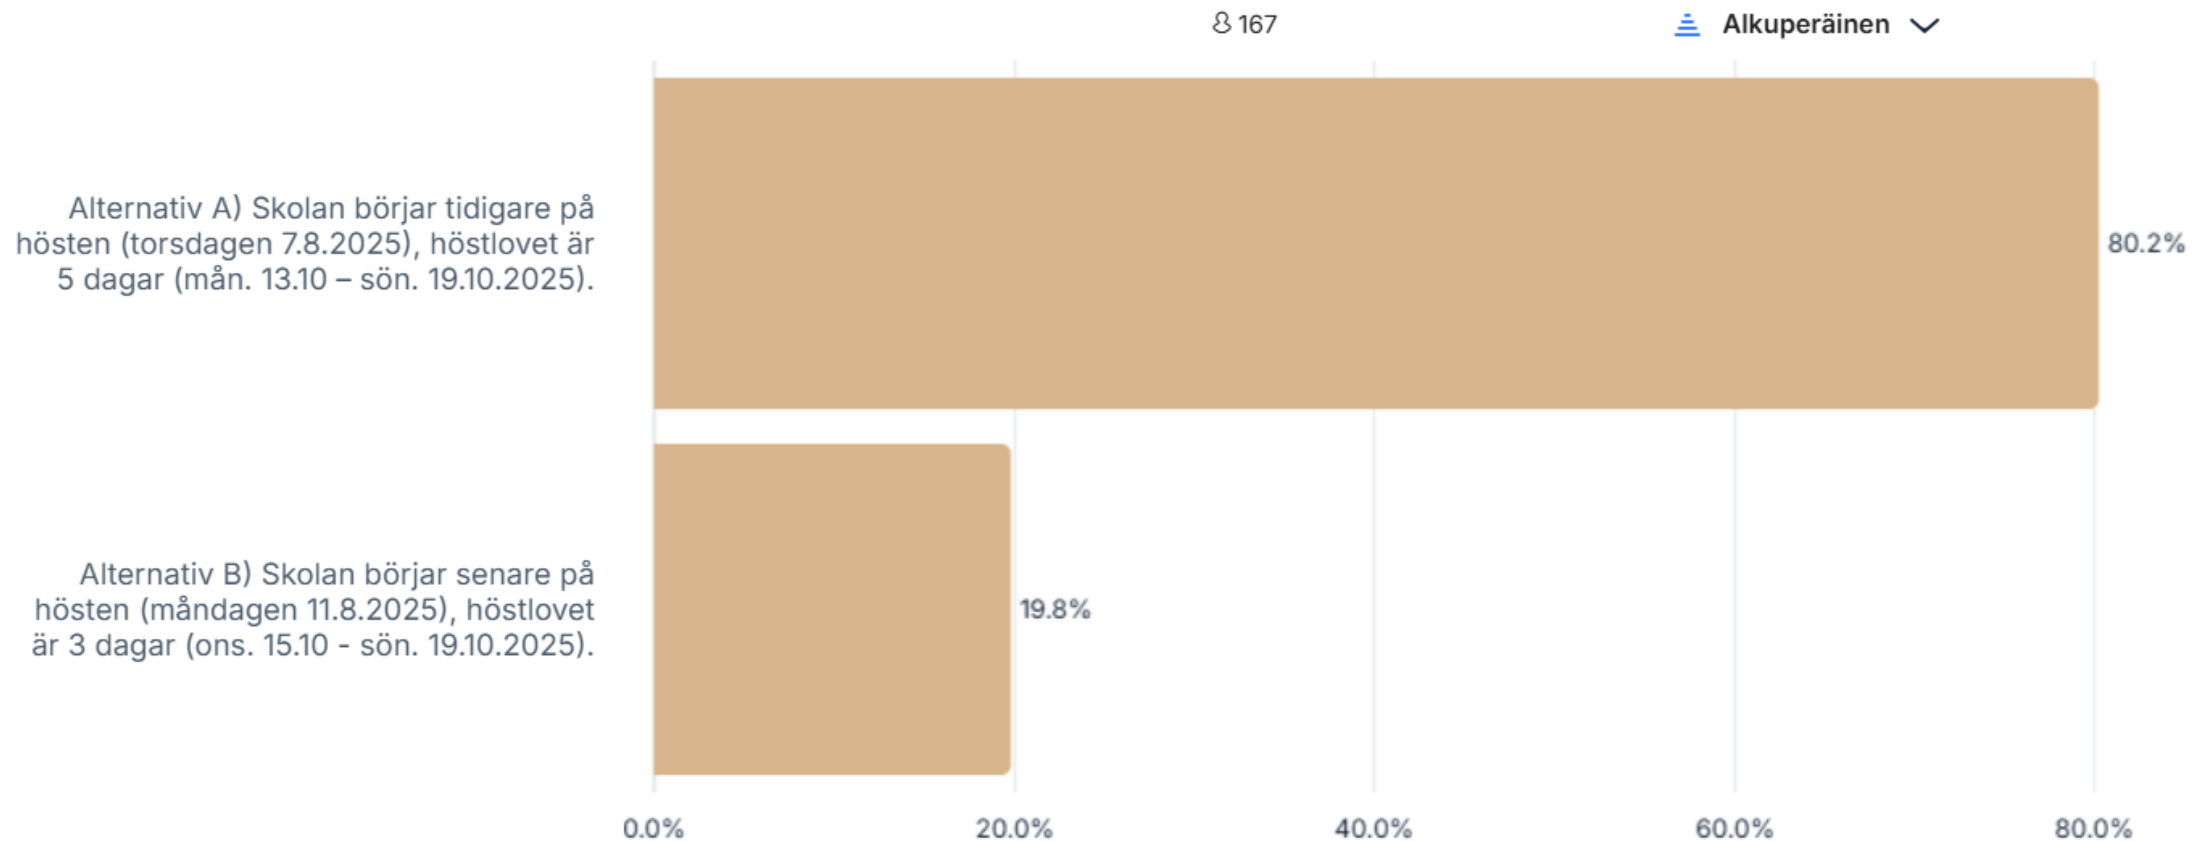

Elever och studerande i de svenskspråkiga skolorna

Vilka av följande läsårs- och lovtider tycker du att är bättre?