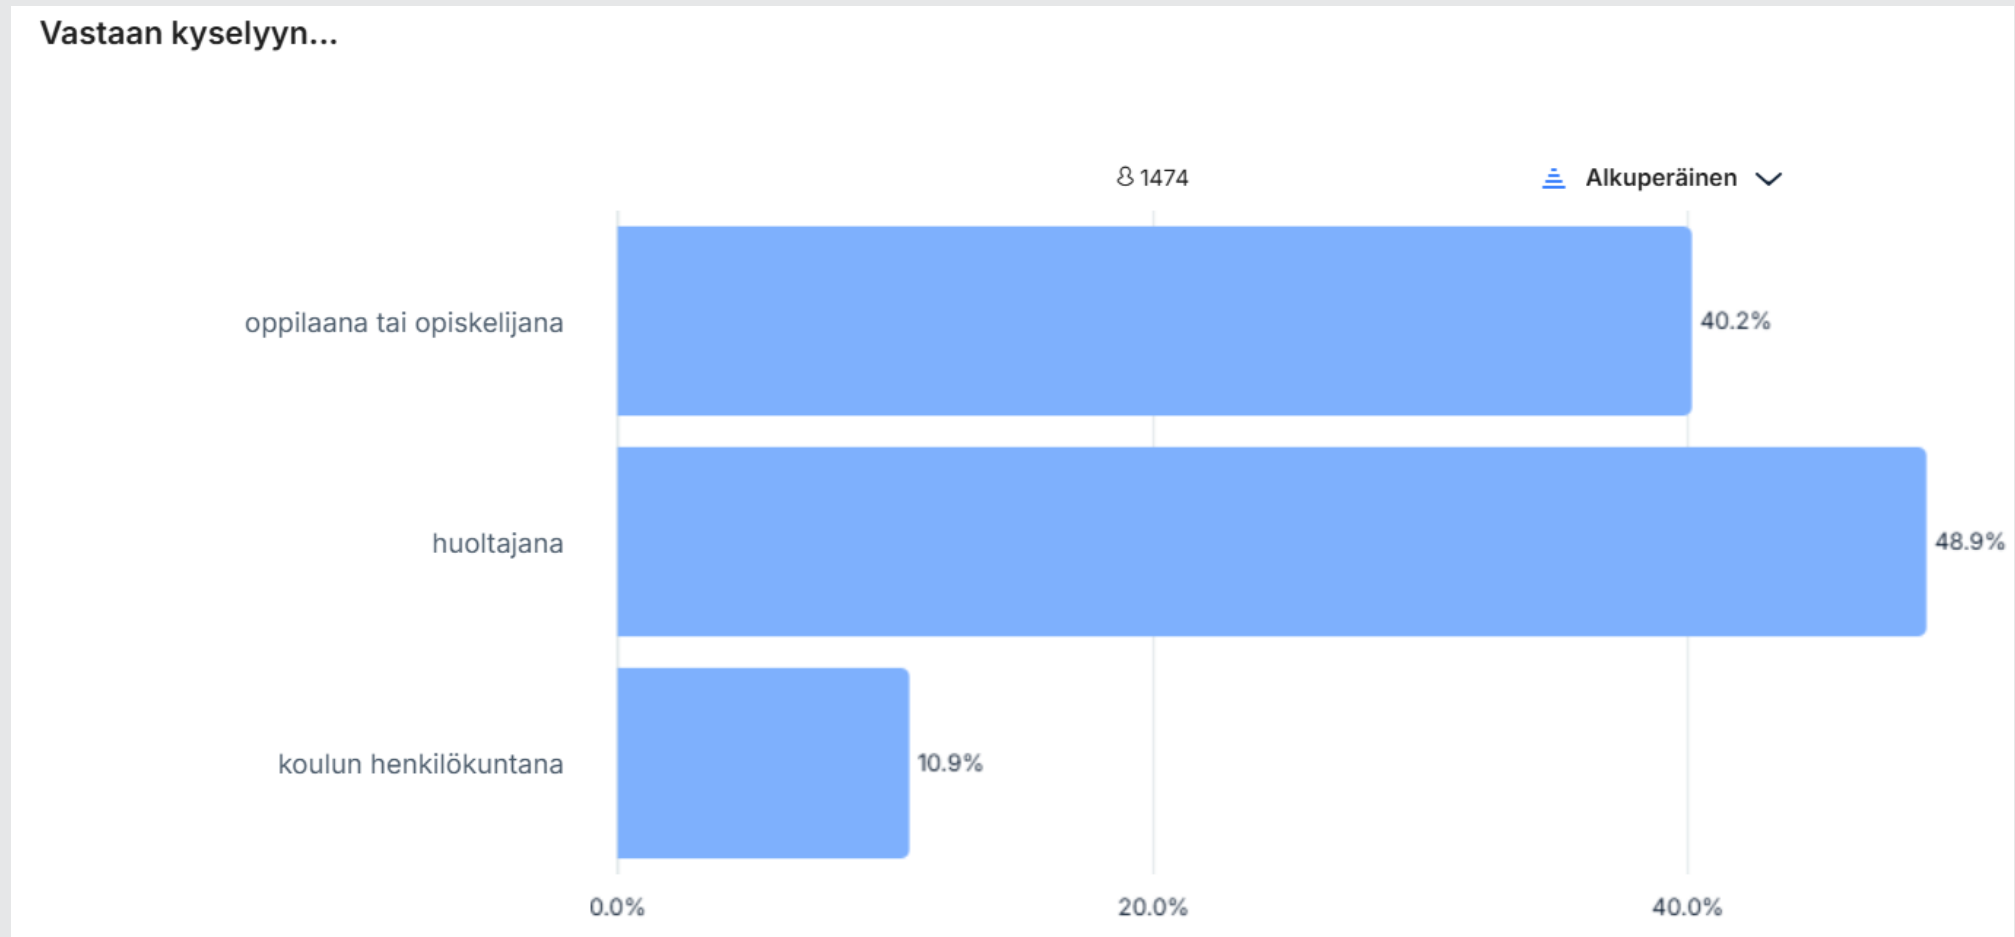

Tulokset työ- ja loma-aikakyselystä lukuvuodelle 2025–2026

Vastausaika: 22.10.-31.10.2024

Kaikki vastaajat

Kaikki vastaajat

Kumpi seuraavista työ- ja loma-ajoista on mielestäsi parempi?

Oppilaat ja opiskelijat suomenkielisisissä kouluissa