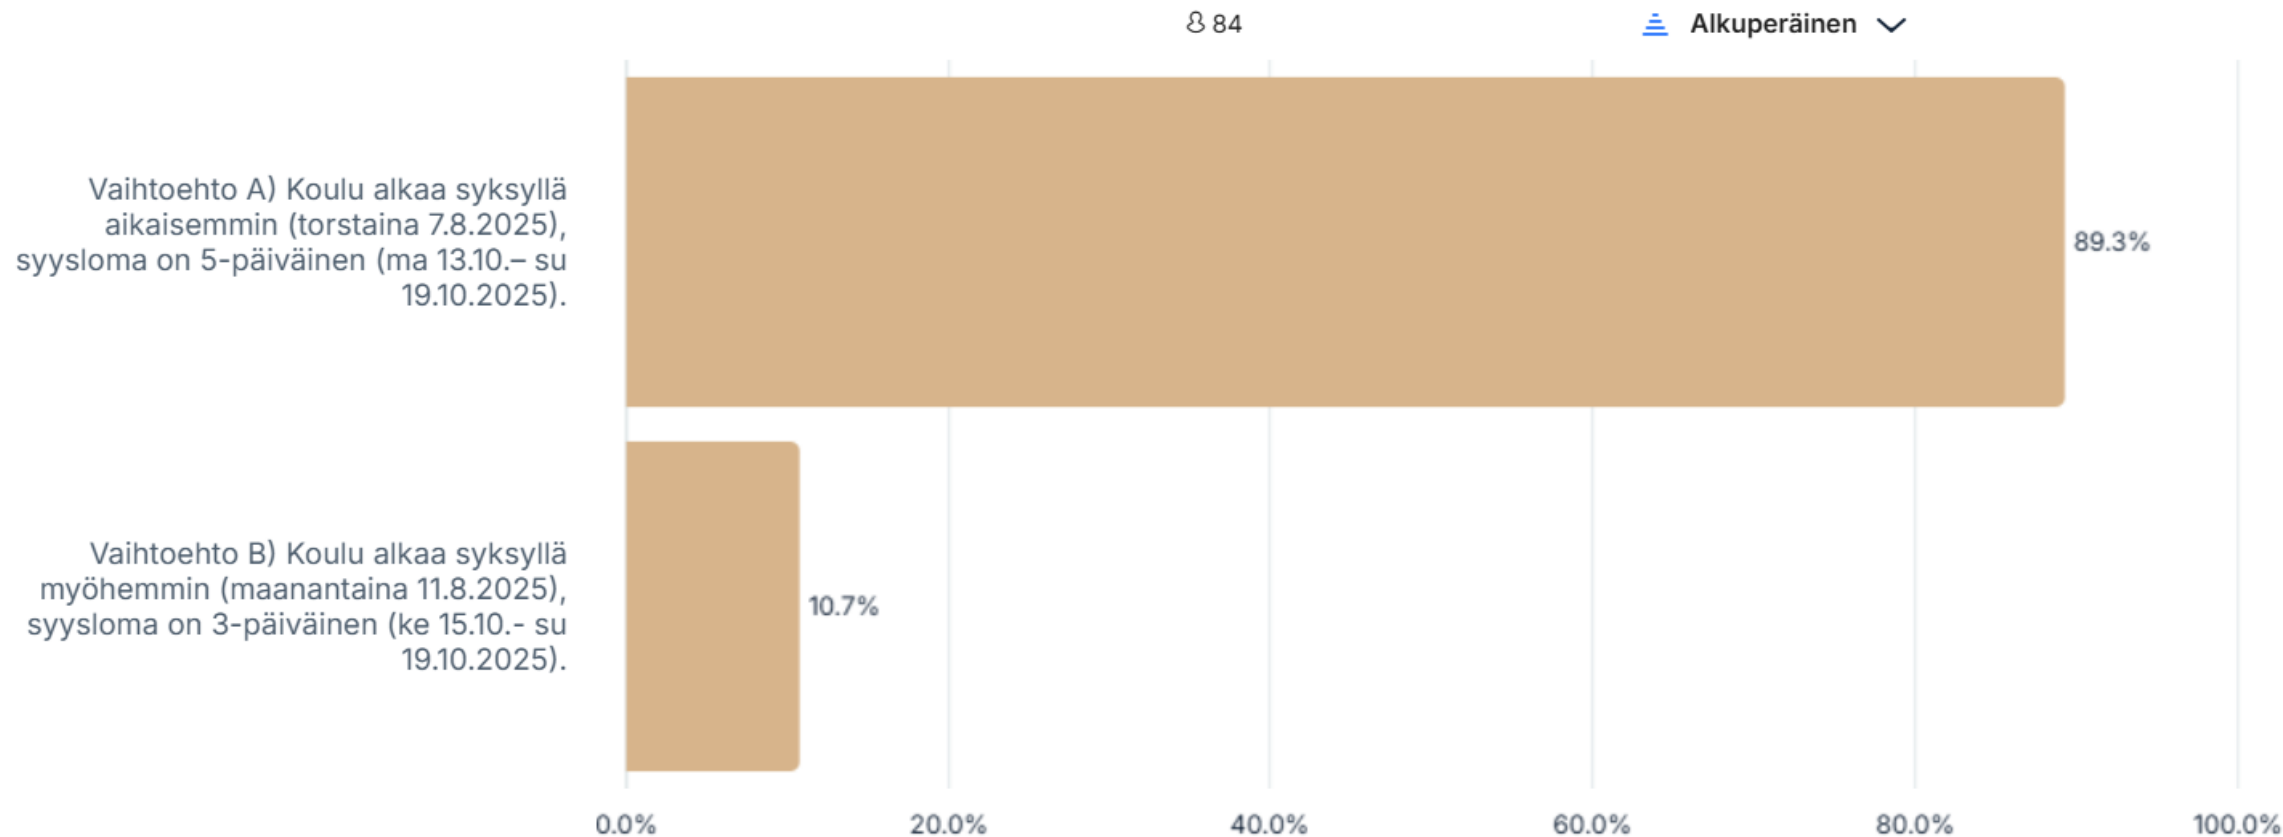

Suomenkielisten koulujen huoltajat

Kumpi seuraavista työ- ja loma-ajoista on mielestäsi parempi?