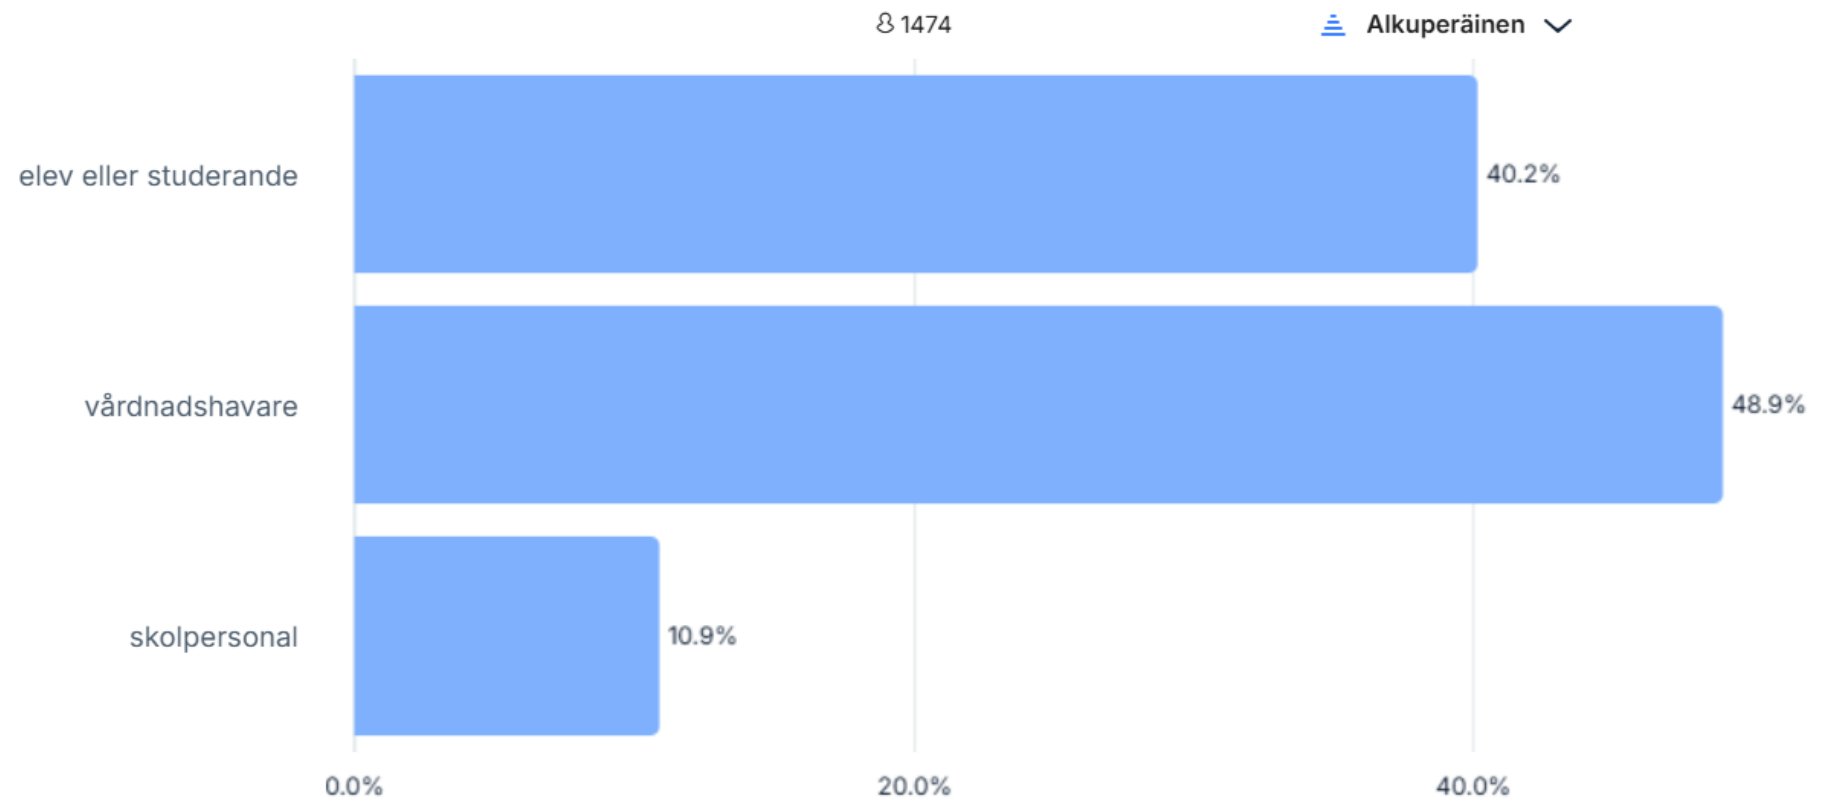

Kaikki vastaajat

Kuinka tärkeänä pidit tätä kyselyä?

Resultaten av enkäten om läsårs- och lovtider för 2025–2026

Svarstiden: 22.10.-31.10.2024

Alla svarande

Jag svarar på enkäten som...

Alla svarande

Vilka av följande läsårs- och lovtider tycker du att är bättre?