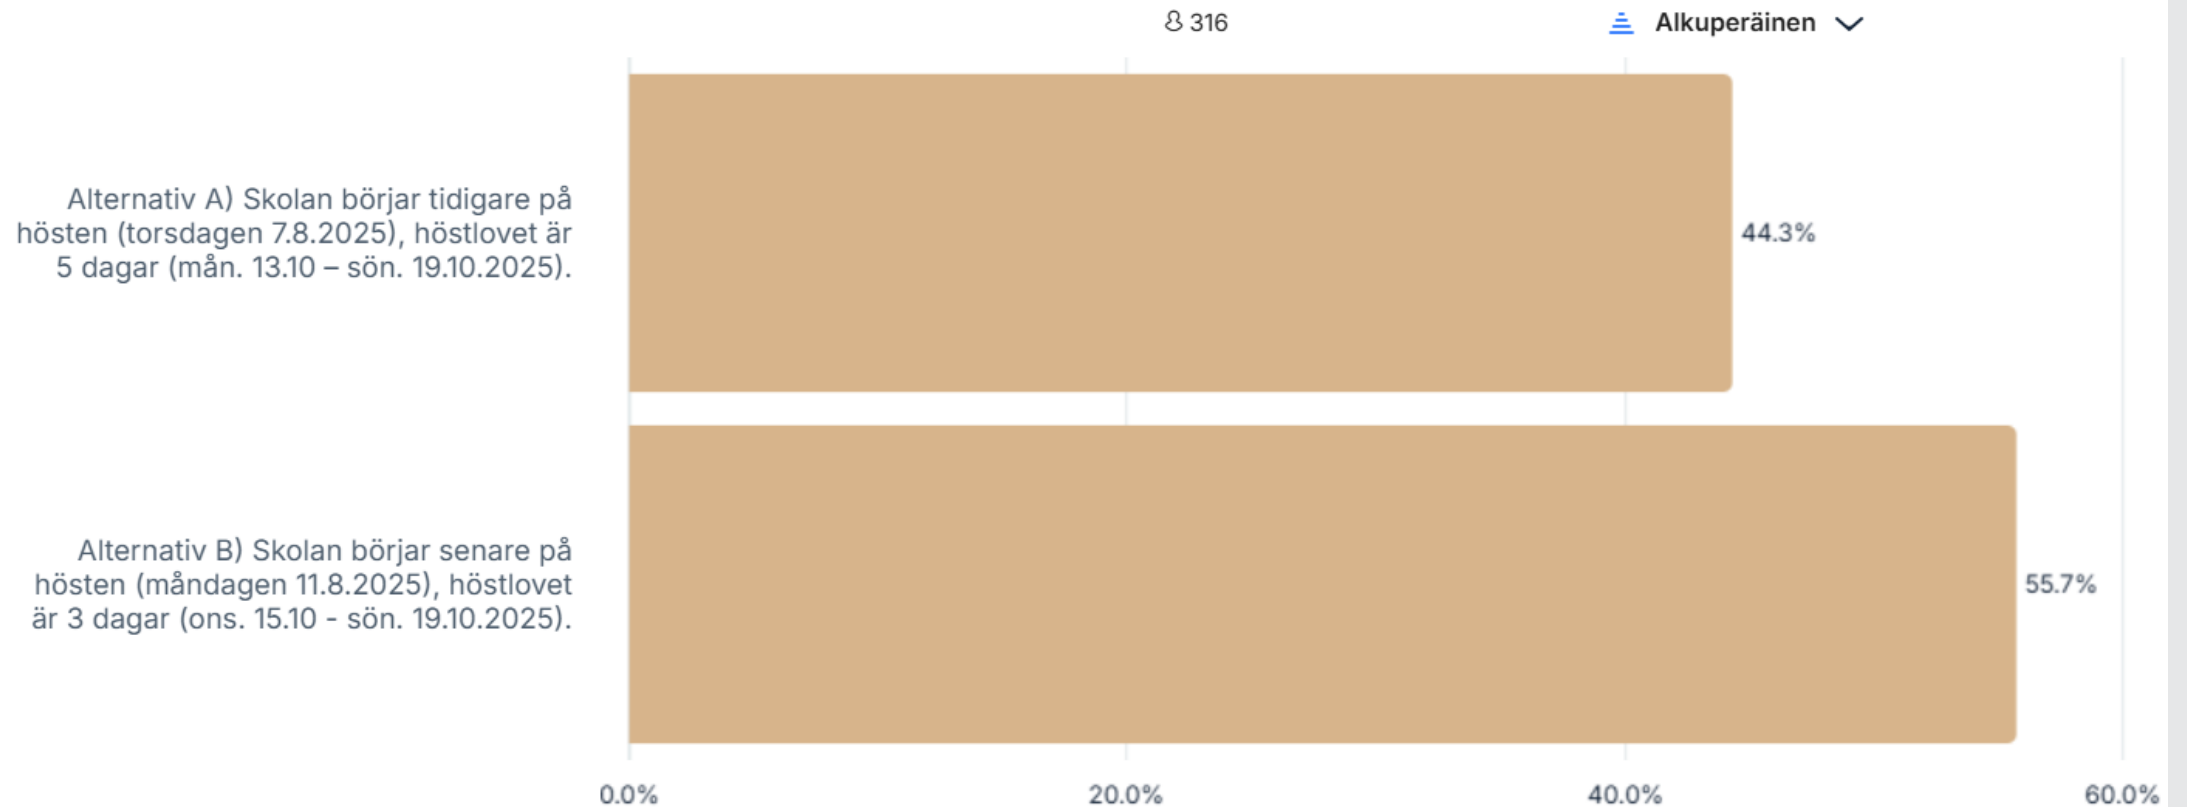

Vårdnadshavare i de svenskspråkiga skolorna

Vilka av följande läsårs- och lovtider tycker du att är bättre?