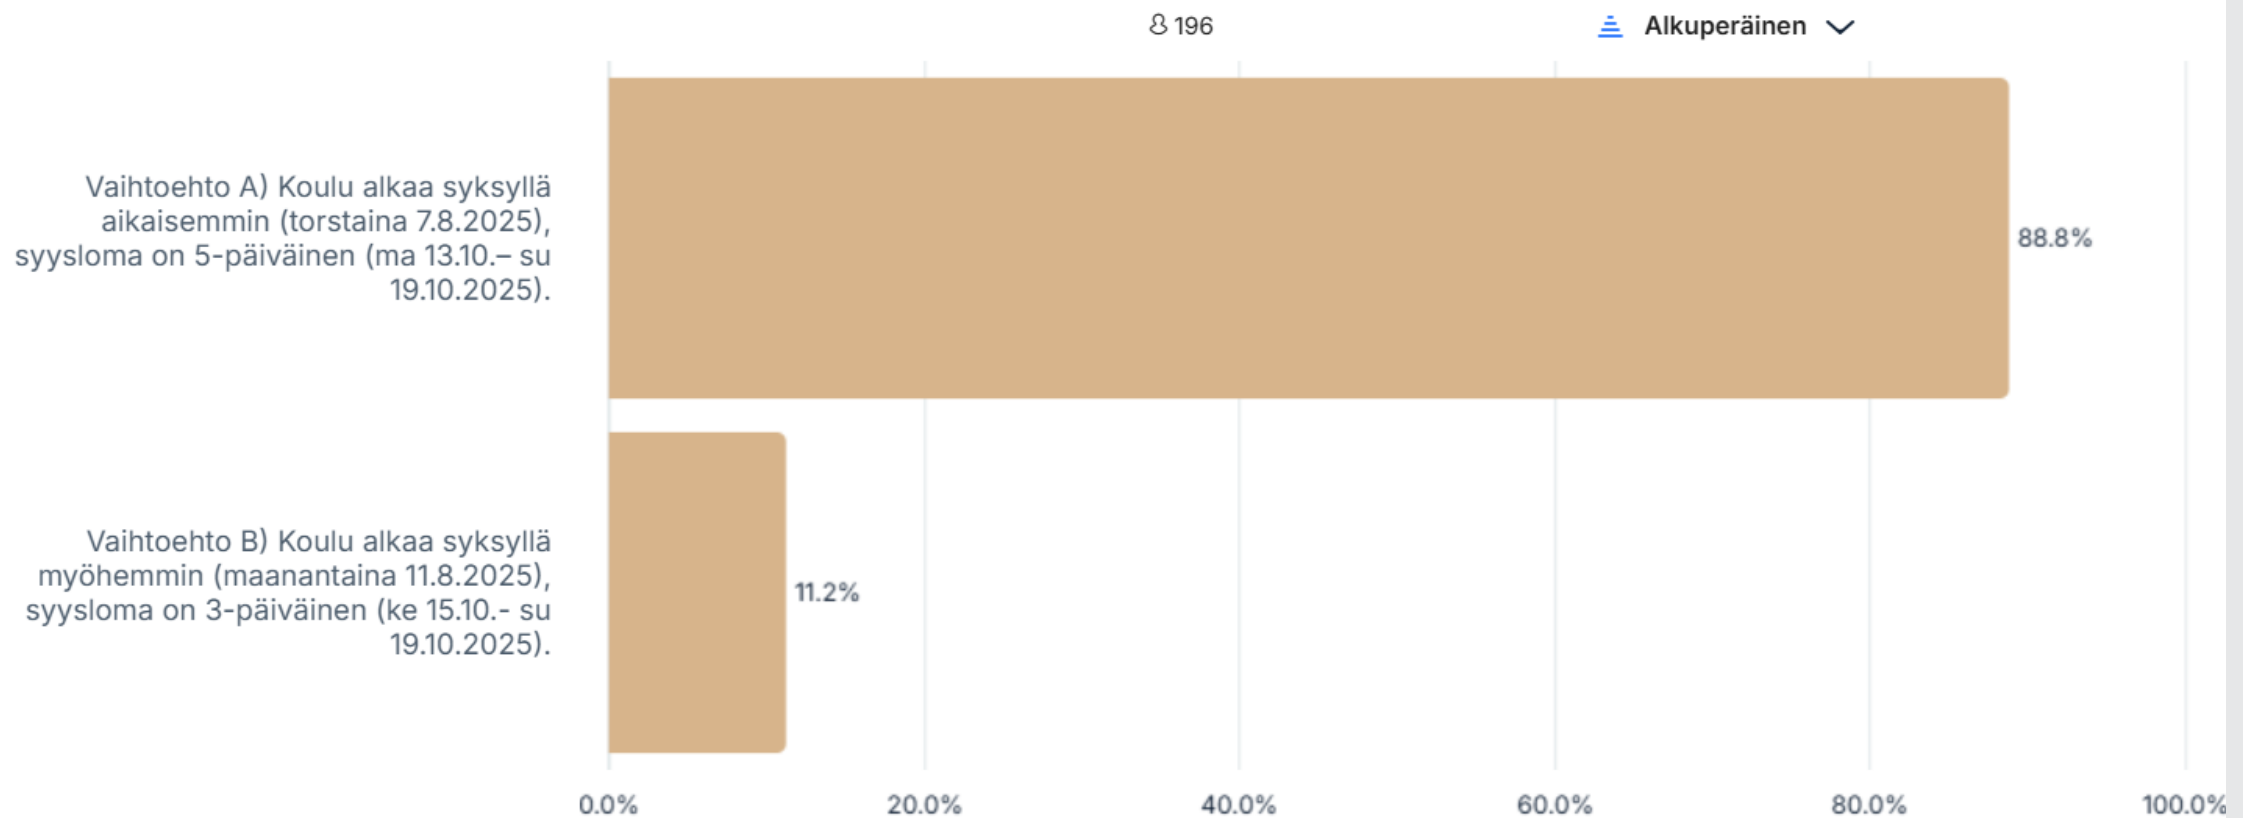

Oppilaat ja opiskelijat suomenkielisisissä kouluissa

Kumpi seuraavista työ- ja loma-ajoista on mielestäsi parempi?