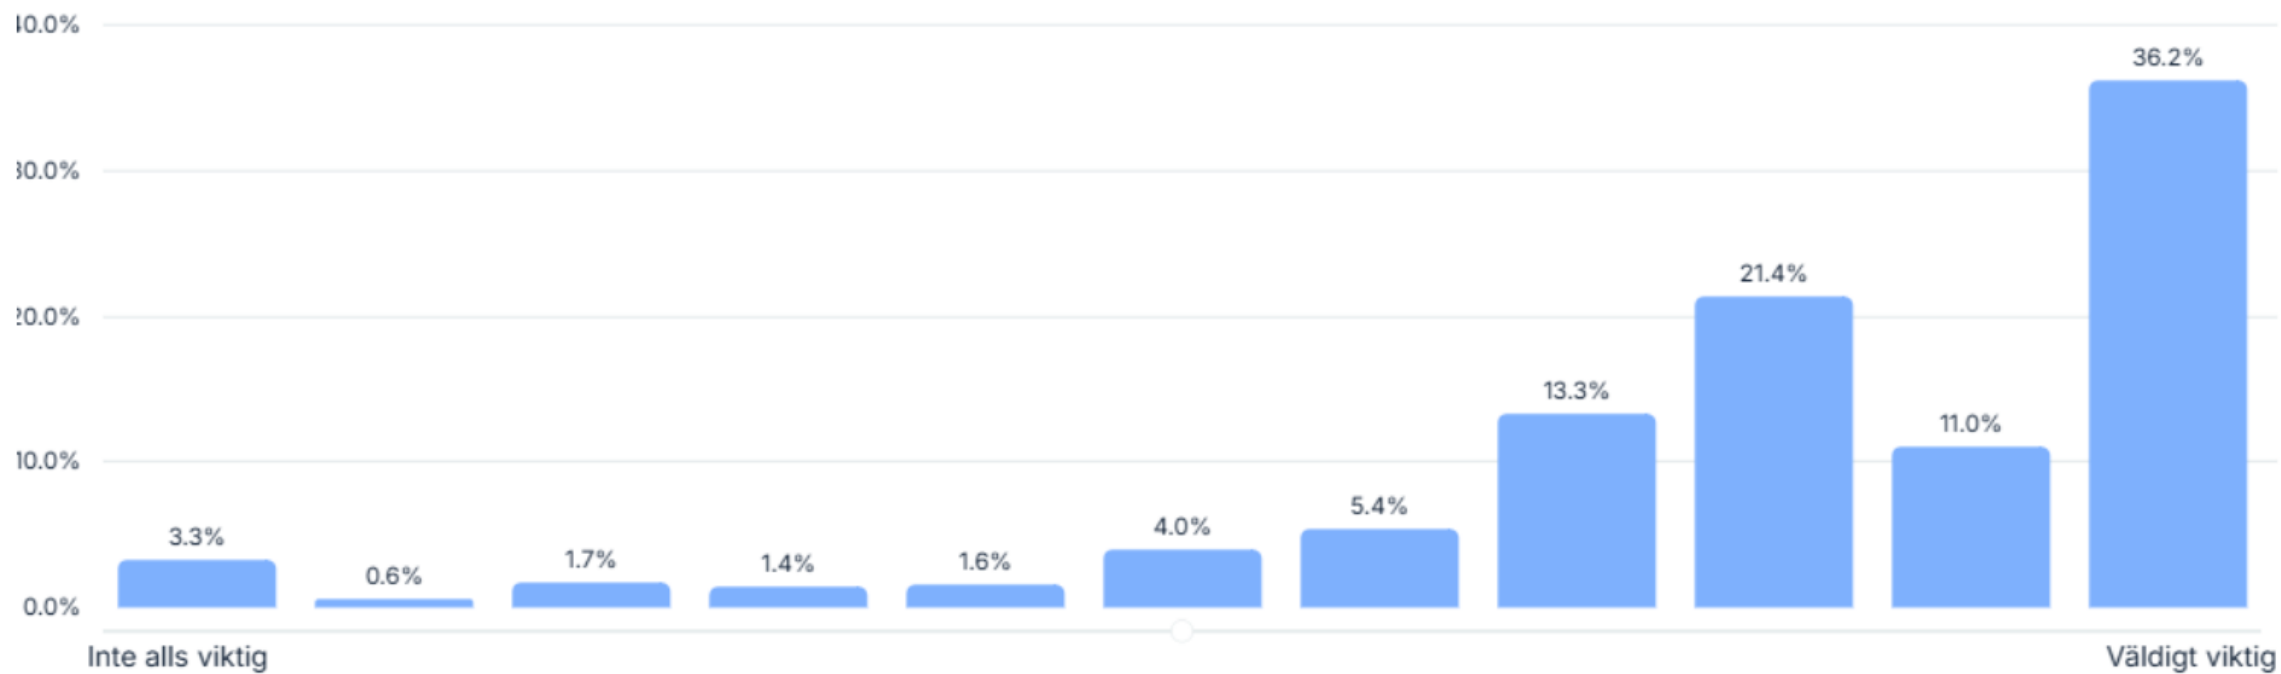

Personal i de svenskspråkiga skolorna

Vilka av följande läsårs- och lovtider tycker du att är bättre?

Alla svarande

Hur viktig var den här enkäten för dig?

8 1186

Tulokset työ- ja loma-aikakyselystä lukuvuodelle 2025–2026