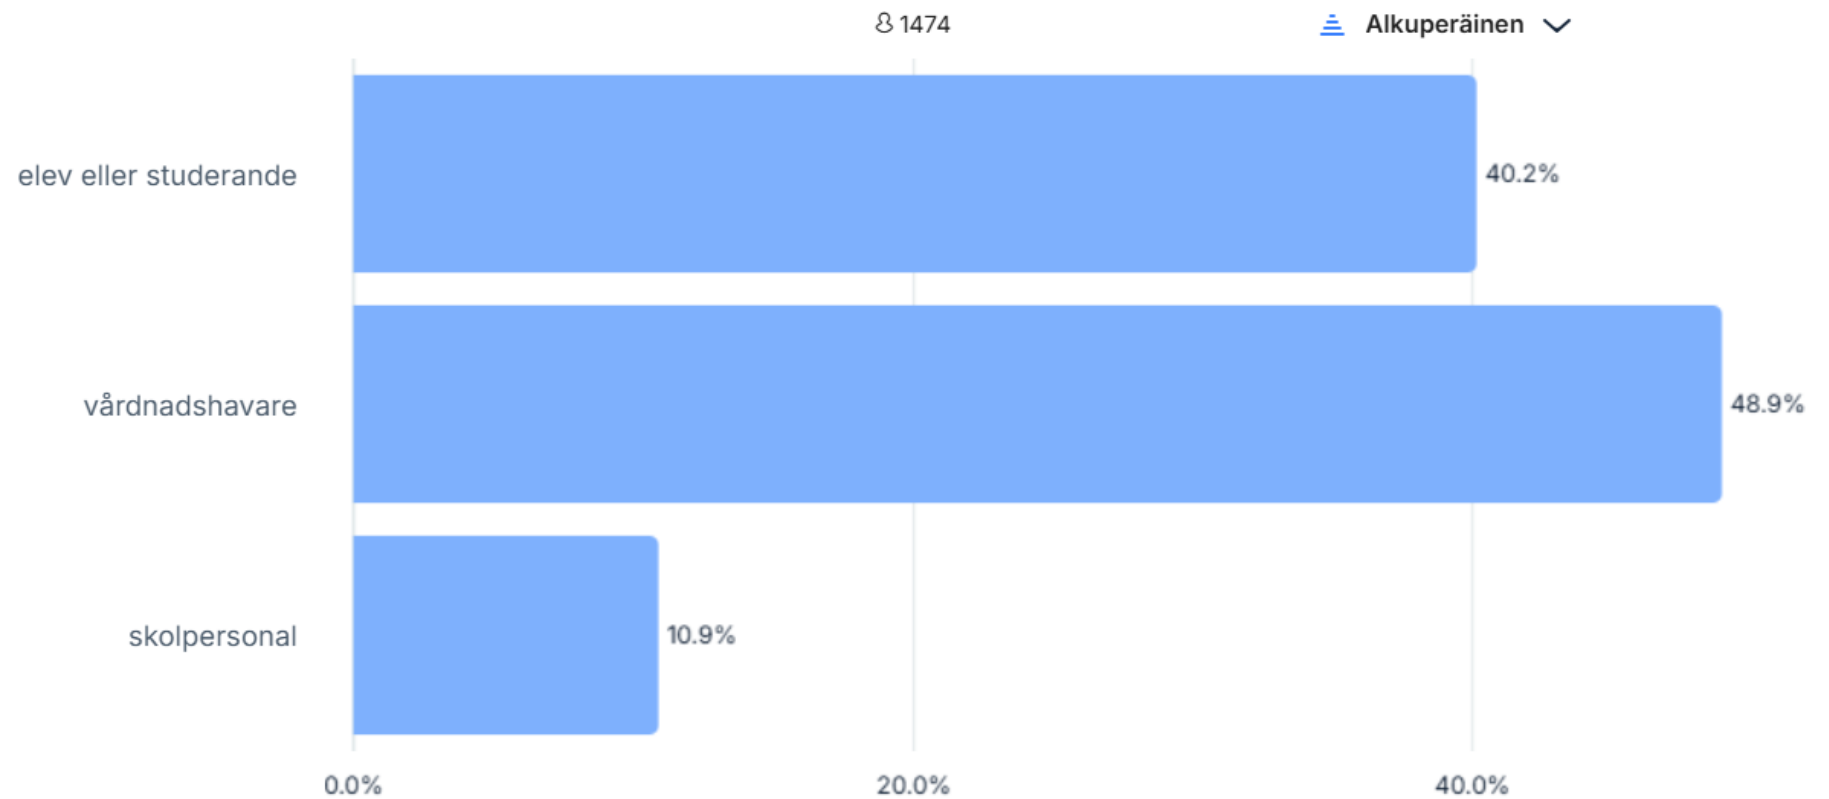

Resultaten av enkäten om läsårs- och lovtider för 2025–2026

Svarstiden: 22.10.-31.10.2024

Alla svarande

Jag svarar på enkäten som...

Alla svarande

Vilka av följande läsårs- och lovtider tycker du att är bättre?