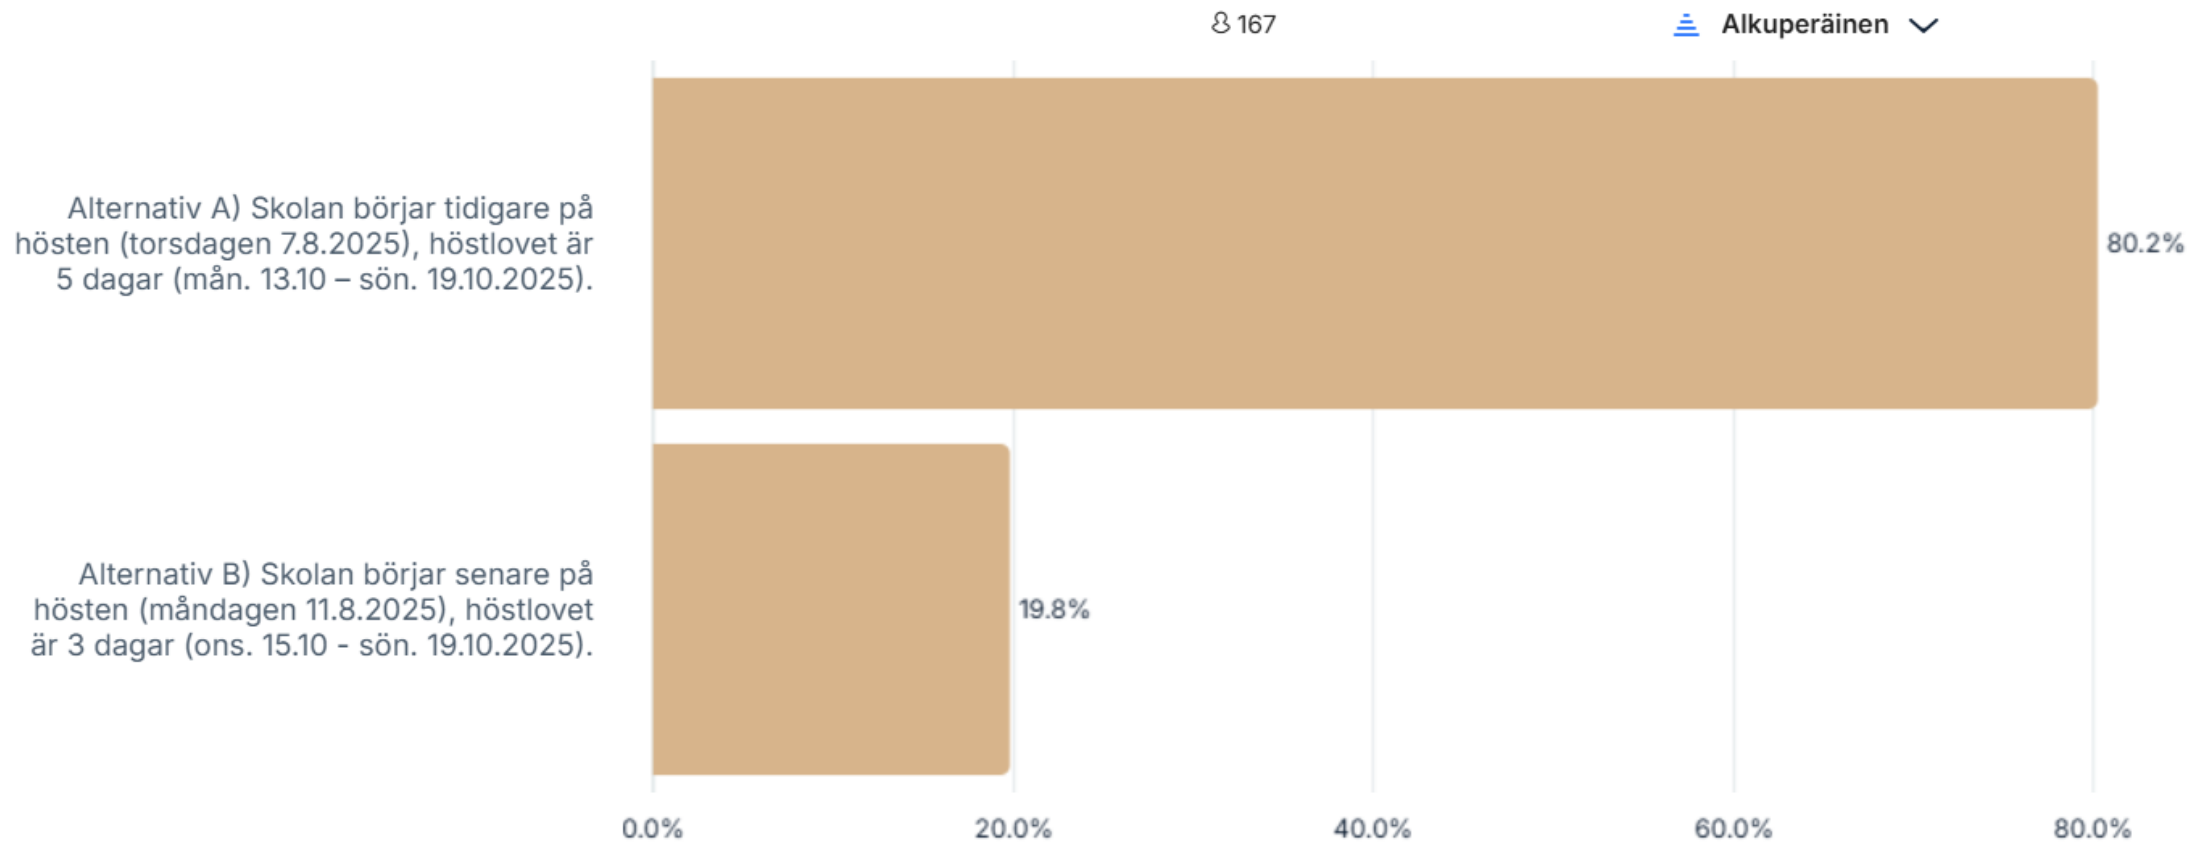

Elever och studerande i de svenskspråkiga skolorna

Vilka av följande läsårs- och lovtider tycker du att är bättre?