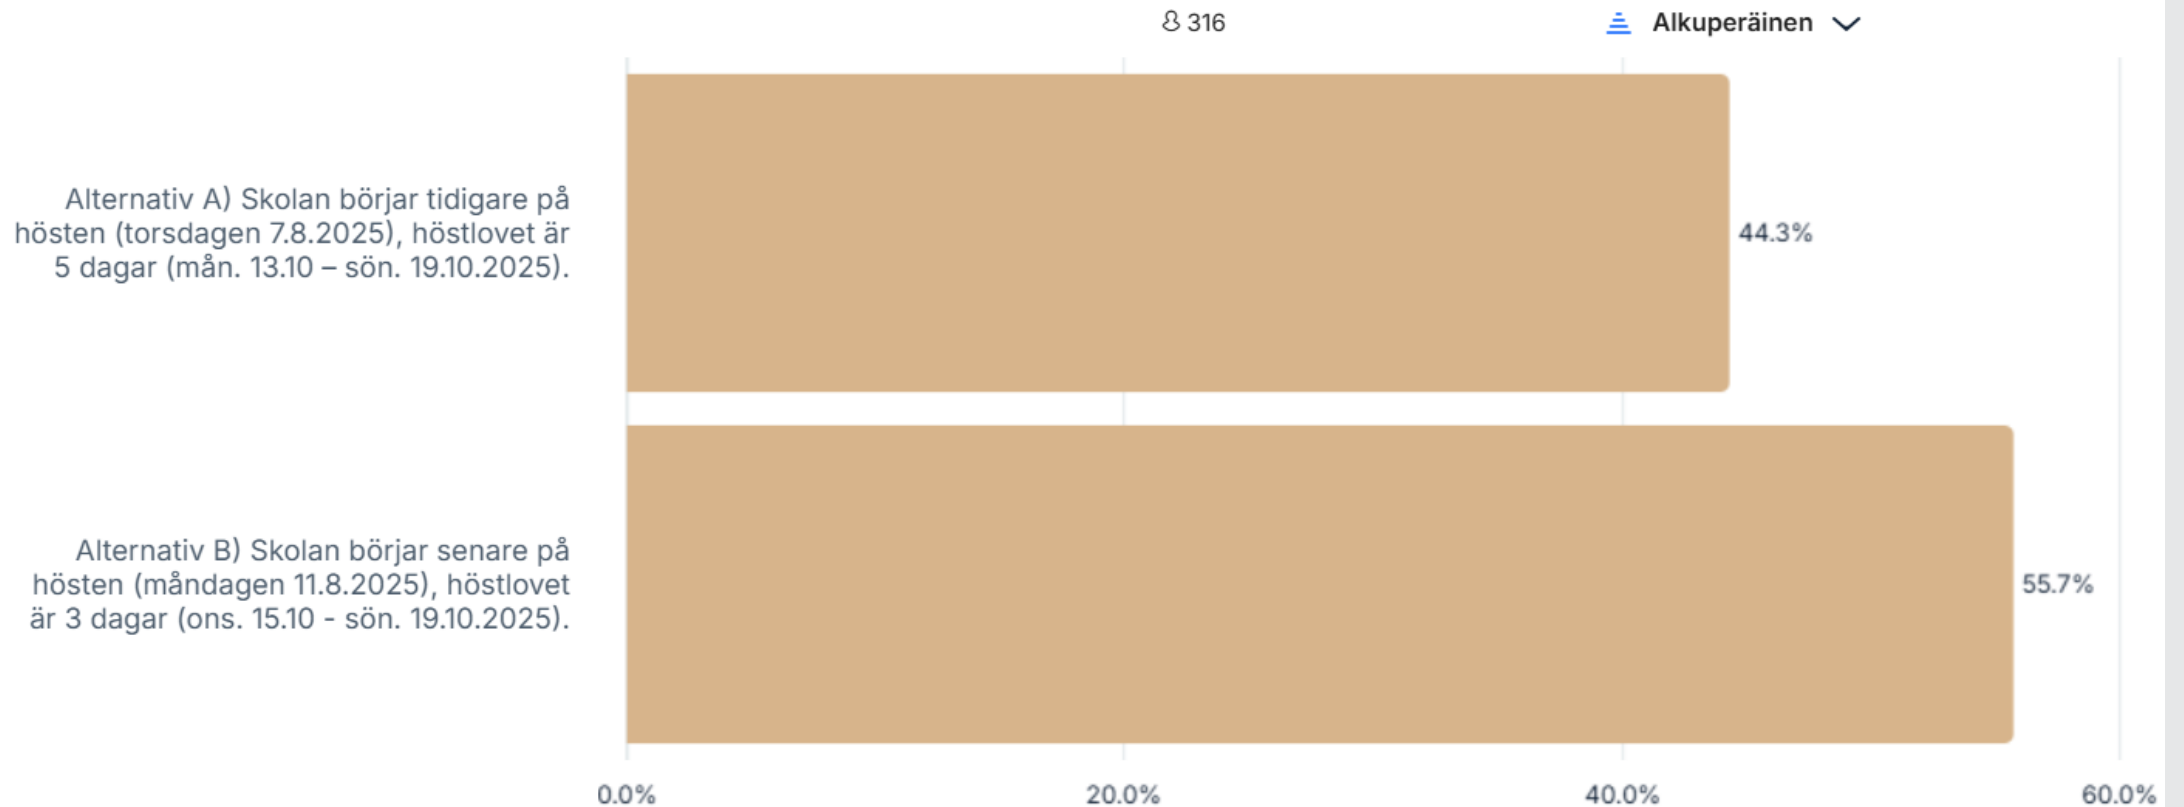

Vårdnadshavare i de svenskspråkiga skolorna

Vilka av följande läsårs- och lovtider tycker du att är bättre?