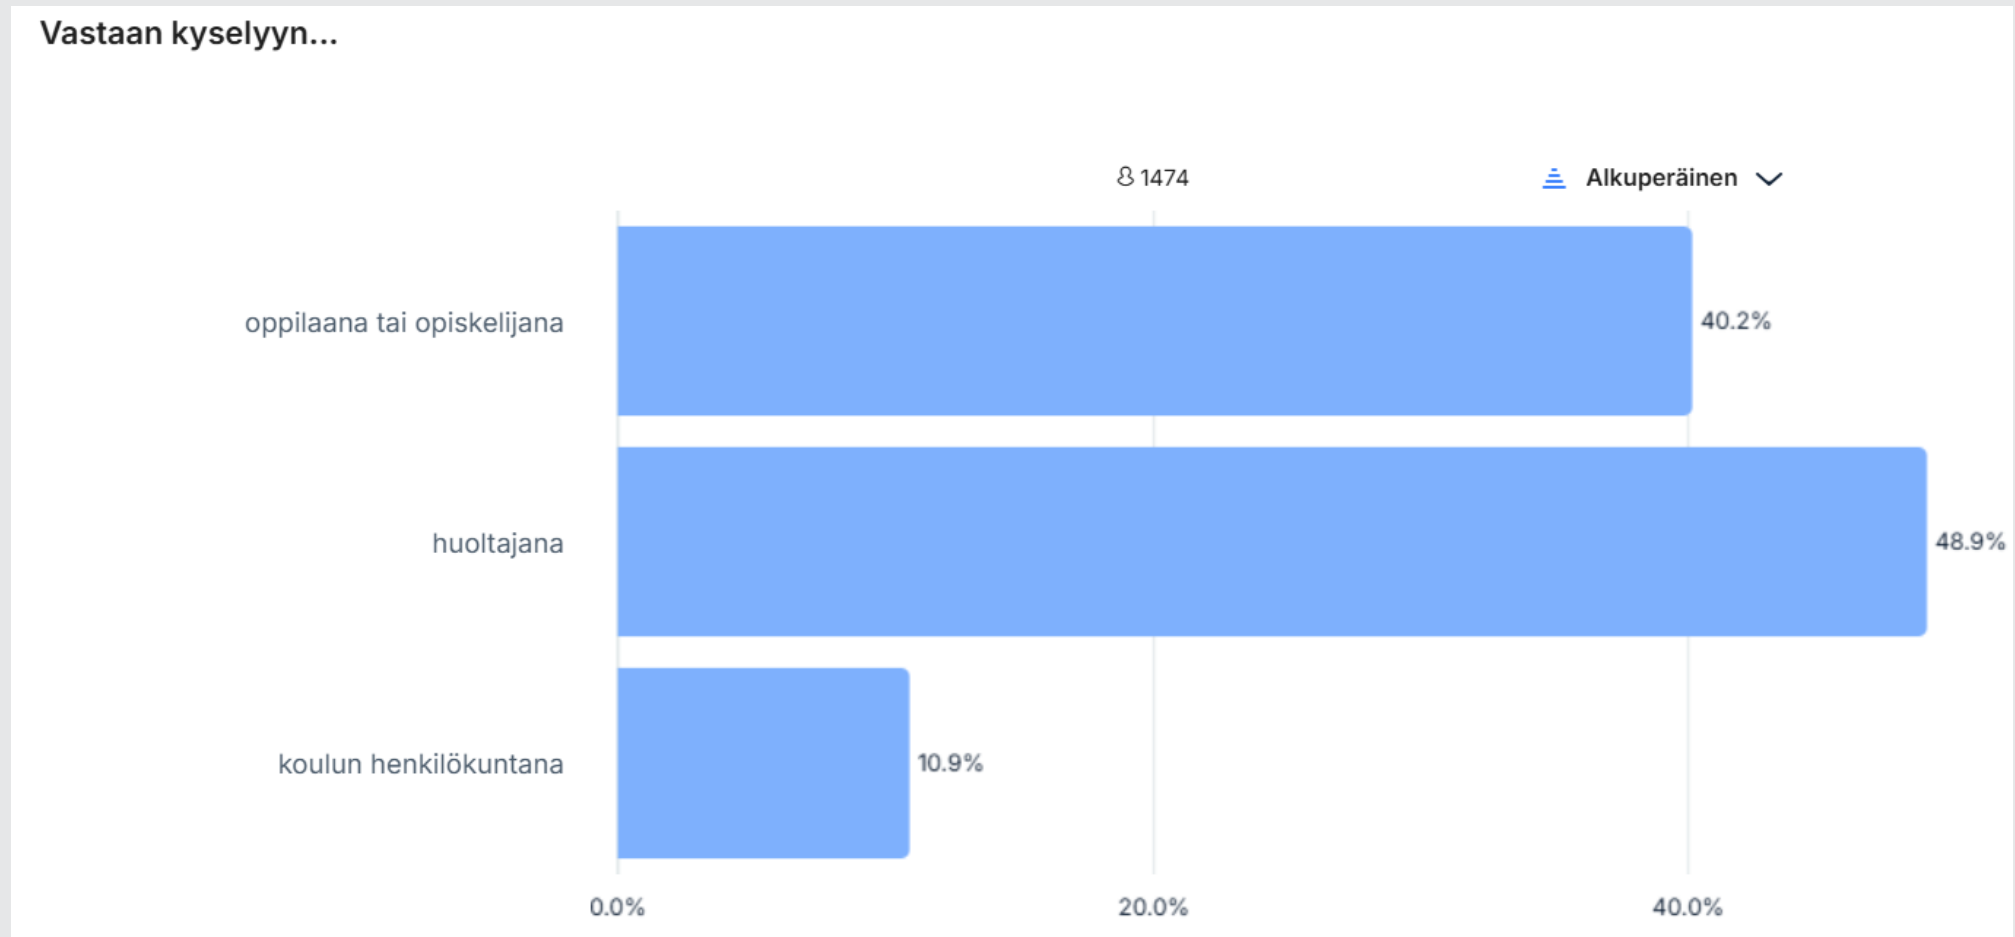

Kaikki vastaajat