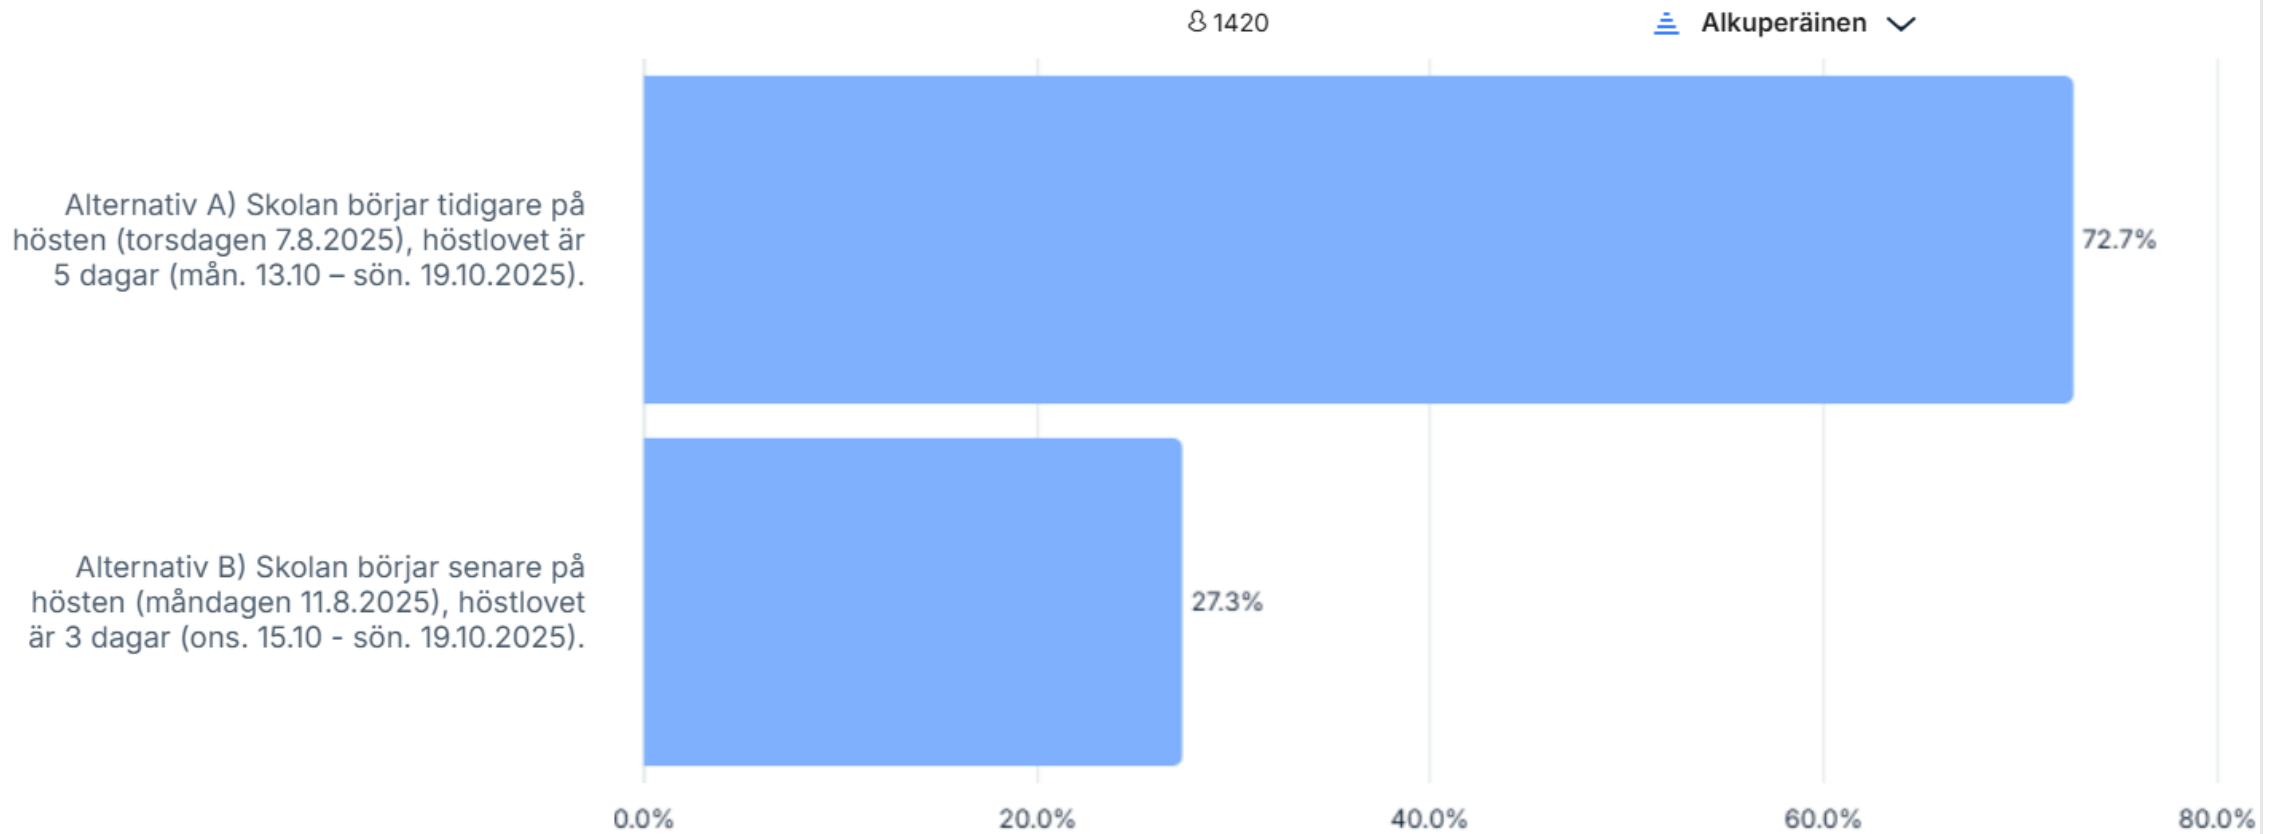

Resultaten av enkäten om läsårs- och lovtider för 2025–2026

Svarstiden: 22.10.-31.10.2024

Alla svarande

Jag svarar på enkäten som...

Alla svarande

Vilka av följande läsårs- och lovtider tycker du att är bättre?