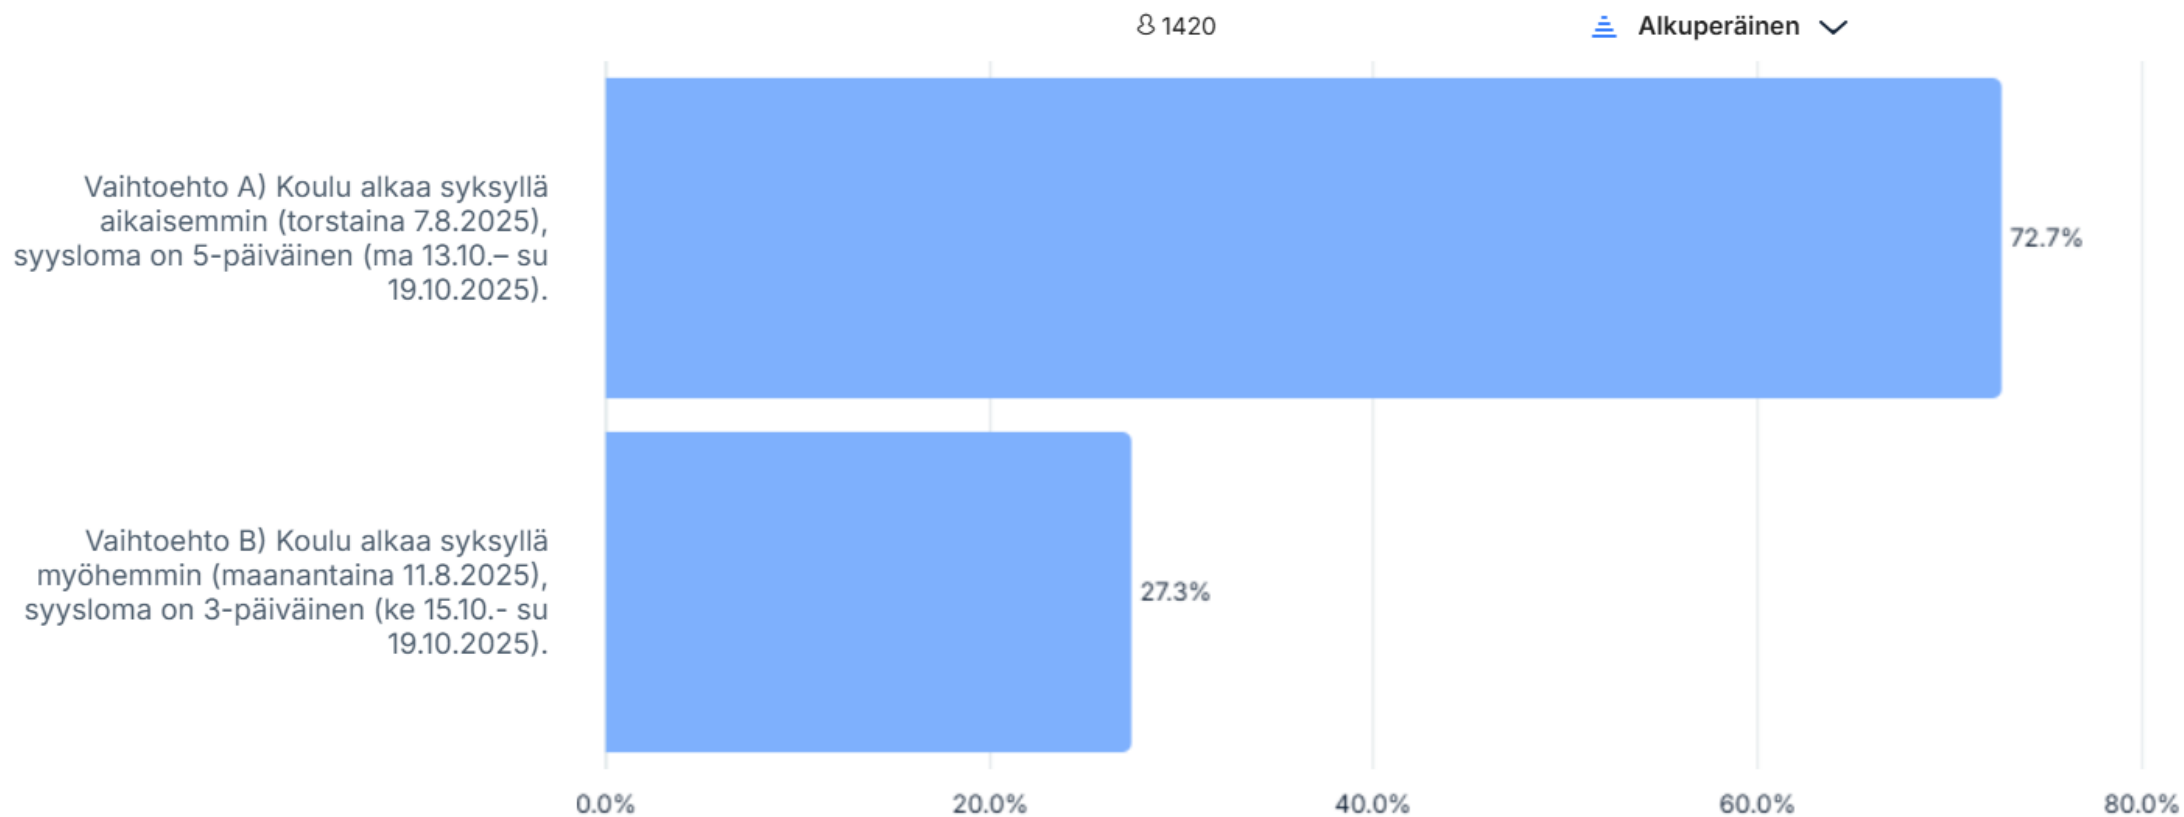

Kaikki vastaajat

Kumpi seuraavista työ- ja loma-ajoista on mielestäsi parempi?