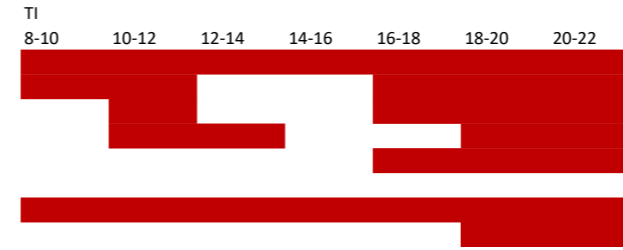

Kansalaisopiston nykytilanne (varaukset tyypillisellä viikolla, lukuvuosi elokuun puolivälistä toukokuun loppuun kuten kouluilla)

	VE3B
Juhlasali	A102
Aurinkosali	A140
Yleisluokka	
Taideluokka	A218
Sotilashuone	A133
Auditorio	
Kudontasali	A116
Keramiikkapaja	A144

A-siiven hankesuunnitelman versio 3B

1.KERROS	Tilan nro	Nimi	Pinta-ala
	A102	LIIKUNTAS	100
	A115	LIIKUNTAS	100
	A116	KUDONTA	100
	A123	TOIMISTO	18
	A124	KAN SLIA	24
	A133	OPETUST	60
	A137	SAVITYÖT	45,5
	A139	KERAMIIK	54
	A141	LIIKUNTAS	75
	A147	KOTITALO	86
	A148	KOTITALO	86
	A178	OPETUST	72,5
	A180	OPETUST	75
	A181	OPETUST	73

2.KERROS	Tilan nro	Nimi	Pinta-ala
	A202	OPETUST	83
	A203	OPETUST	60
	A206	OPETUST	67,5
	A208	OPETUST	72
	A210	OPETUST	72
	A212	OPETUST	72
	A218	TAIDE- JA	60
	A220	TAIDE- JA	127
	A226	TAIDE- JA	120
	A228	OPETUST	72
	A231	OPETUST	72
	A236	OPETUST	72
	A238	OPETUST	73
	A239	OPETUST	72
	A240	OPETUST	61
	A243	OPETUST	60
	A262	OPETUST	85
	A264	PIENRYHM	31
	A267	OPETUST	86
	A269	PIENRYHM	23,5