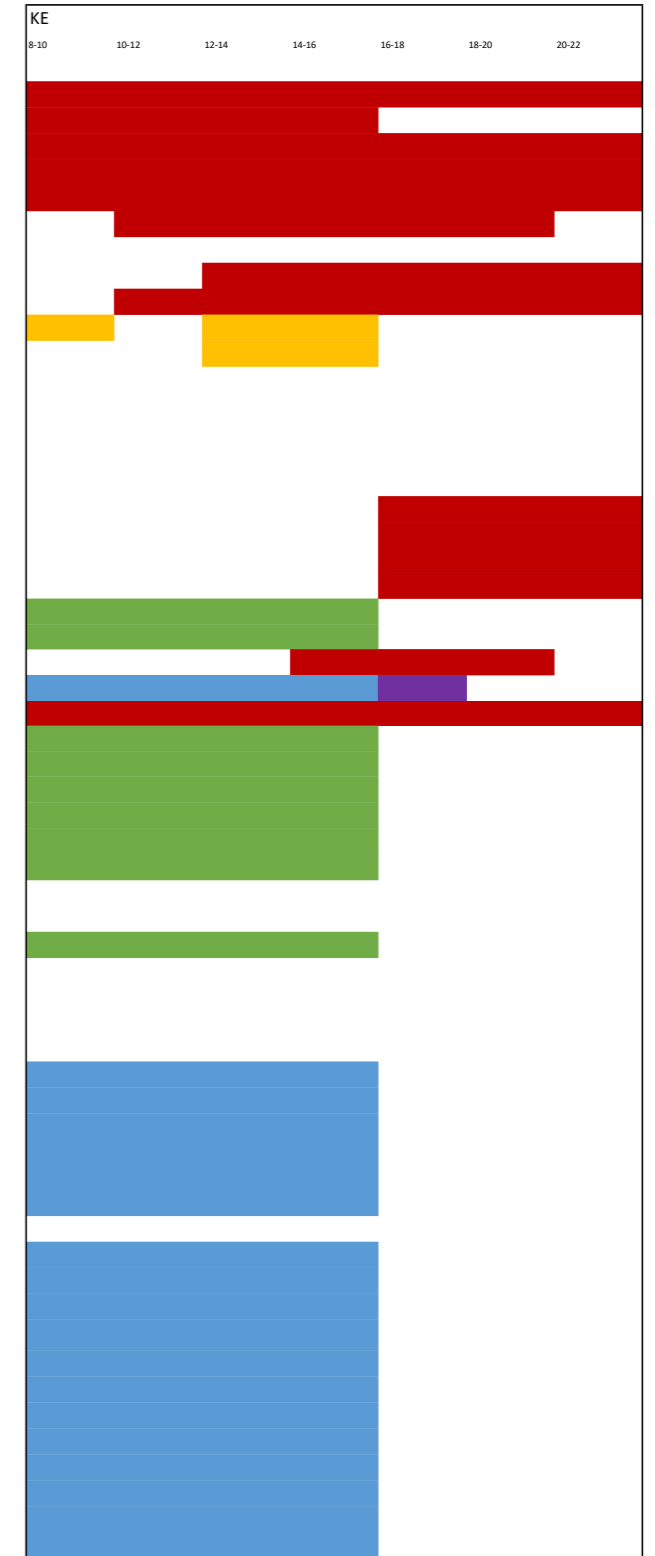

A-siiven hankesuunnitelman versio 3B

1.KERROS	Tilan nro	Nimi	Pinta-ala
	A102	LIIKUNTAS	100
	A115	LIIKUNTAS	100
	A116	KUDONTA	100
	A123	TOIMISTO	18
	A124	KAN SLIA	24
	A133	OPETUST	60
	A137	SAVITYÖT	45,5
	A139	KERAMIIK	54
	A141	LIIKUNTAS	75
	A147	KOTITALO	86
	A148	KOTITALO	86
	A178	OPETUST	72,5
	A180	OPETUST	75
	A181	OPETUST	73

2.KERROS	Tilan nro	Nimi	Pinta-ala
	A202	OPETUST	83
	A203	OPETUST	60
	A206	OPETUST	67,5
	A208	OPETUST	72
	A210	OPETUST	72
	A212	OPETUST	72
	A218	TAIDE- JA	60
	A220	TAIDE- JA	127
	A226	TAIDE- JA	120
	A228	OPETUST	72
	A231	OPETUST	72
	A236	OPETUST	72
	A238	OPETUST	73
	A239	OPETUST	72
	A240	OPETUST	61
	A243	OPETUST	60
	A262	OPETUST	85
	A264	PIENRYHM	31
	A267	OPETUST	86
	A269	PIENRYHM	23,5

3.KERROS	Tilan nro	Nimi	Pinta-ala
	A301	OPETUST	83
	A302	OPETUST	60
	A303	OPETUST	67,5
	A307	OPETUST	72
	A309	OPETUST	71
	A311	OPETUST	72
	A317	PIENRYHM	23
	A318	OPETUST	60
	A320	OPETUST	60
	A324	OPETUST	71
	A328	OPETUST	63
	A331	OPETUST	60
	A335	OPETUST	72
	A336	OPETUST	74
	A339	OPETUST	75
	A340	OPETUST	60
	A348	FY-KE	85
	A351	DEMOTILA	30
	A352	FY-KE	86