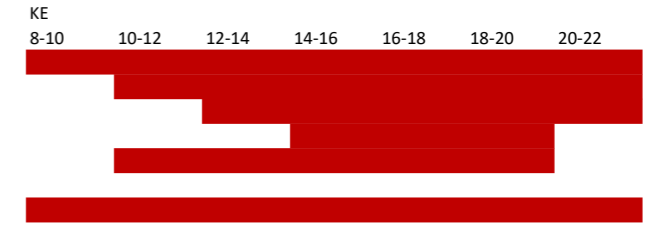

Kansalaisopiston nykytilanne (varaukset tyypillisellä viikolla, lukuvuosi elokuun puolivälistä toukokuun loppuun kuten kouluilla)

	VE3B
Juhlasali	A102
Aurinkosali	A140
Yleisluokka	
Taideluokka	A218
Sotilashuone	A133
Auditorio	
Kudontasali	A116
Keramiikkapaja	A144

A-siiven hankesuunnitelman versio 3B

1.KERROS	Tilan nro	Nimi	Pinta-ala
	A102	LIIKUNTAS	100
	A115	LIIKUNTAS	100
	A116	KUDONTA	100
	A123	TOIMISTO	18
	A124	KAN SLIA	24
	A133	OPETUST	60
	A137	SAVITYÖT	45,5
	A139	KERAMIIK	54
	A141	LIIKUNTAS	75
	A147	KOTITALO	86
	A148	KOTITALO	86
	A178	OPETUST	72,5
	A180	OPETUST	75
	A181	OPETUST	73