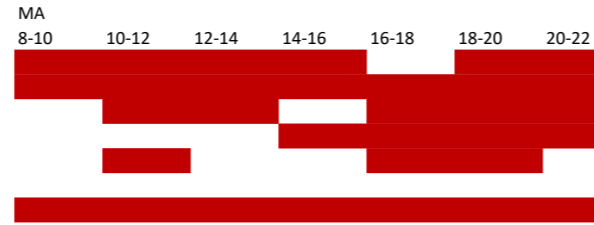

Kansalaisopiston nykytilanne (varaukset tyypillisellä viikolla, lukuvuosi elokuun puolivälistä toukokuun loppuun kuten kouluilla)

	VE3B
Juhlasali	A102
Aurinkosali	A140
Yleisluokka	
Taideluokka	A218
Sotilashuone	A133
Auditorio	
Kudontasali	A116
Keramiikkapaja	A144

A-siiven hankesuunnitelman versio 3B

1.KERROS	Tilan nro	Nimi	Pinta-ala
	A102	LIIKUNTAS	100
	A115	LIIKUNTAS	100
	A116	KUDONTA	100
	A123	TOIMISTO	18
	A124	KAN SLIA	24
	A133	OPETUST	60
	A137	SAVITYÖT	45,5
	A139	KERAMIIK	54
	A141	LIIKUNTAS	75
	A147	KOTITALO	86
	A148	KOTITALO	86
	A178	OPETUST	72,5
	A180	OPETUST	75
	A181	OPETUST	73