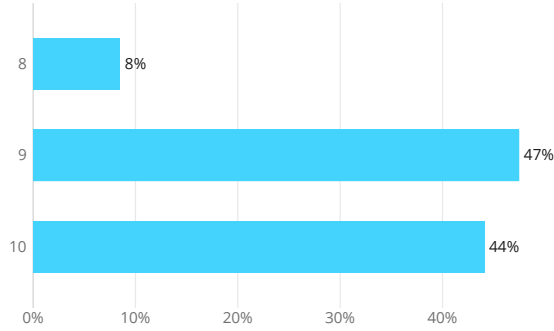

Asteikot:

4-10: 4 = heikko ja 10 = erinomainen

1-5: 1 = erittäin huono, 2 = melko huono, 3 = kohtalainen, 4 = melko hyvä, 5 = erittäin hyvä

Kouluarvosana-asteikko 4-10 59 vastausta

Jakauma 59 vastausta

Kauniainen	Yksityinen
9,2	9,4

Asteikko 1-5 59 vastausta

Jakauma 59 vastausta

Kauniainen	Yksityinen
4,7	4,7