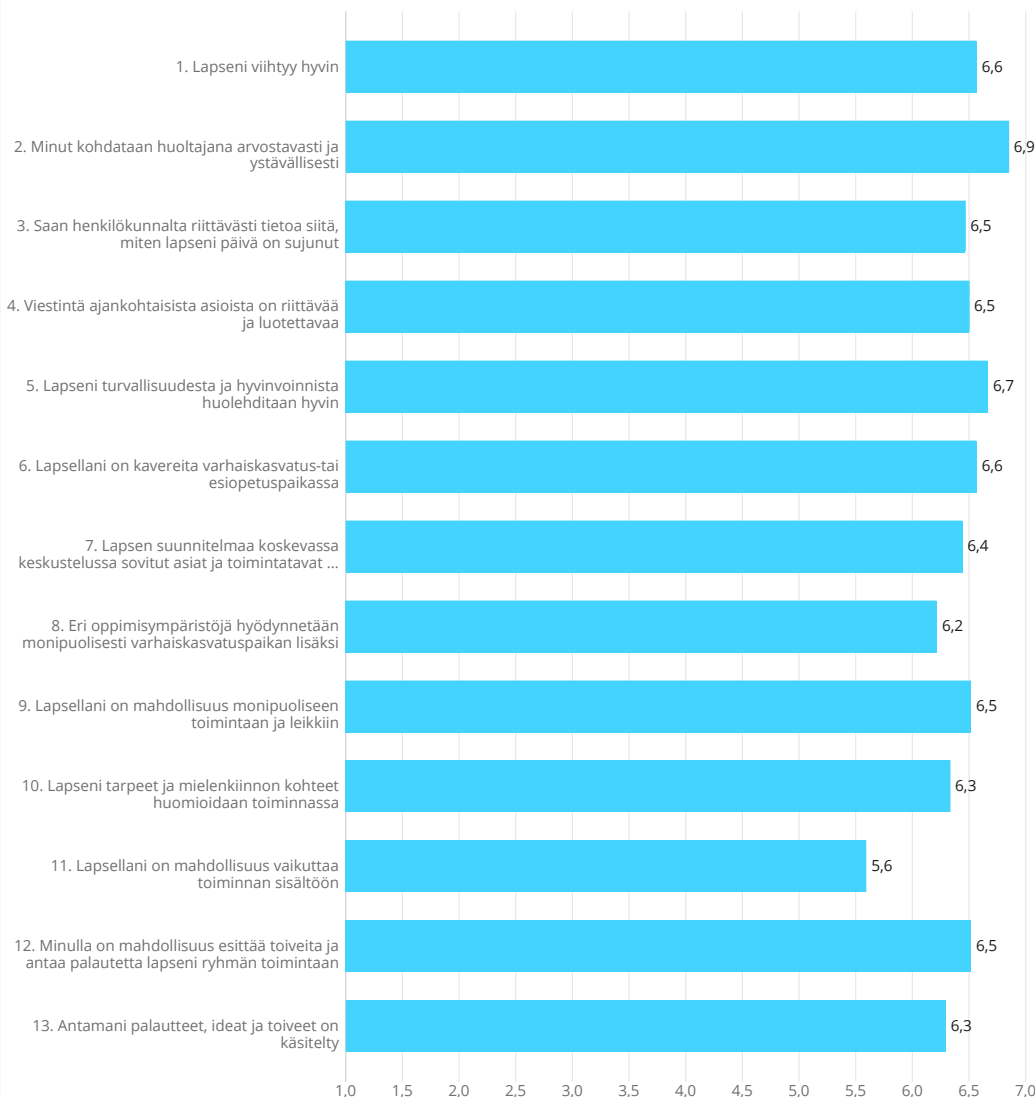

Pääkaupunkiseudun varhaiskasvatuksen ja esiopetuksen asiakaskysely 2020

Kauniainen, n = 192
Yksityinen, n = 60

Toimipiste ja vastausmäärä 60 vastausta

Väittämien arviointi

Arvioi seuraavia tekijöitä asteikolla 1-7.

Asteikko: 1 = täysin eri mieltä, 2 = hyvin eri mieltä, 3 = jokseenkin eri mieltä, 4 = en samaa enkä eri mieltä, 5 = jokseenkin samaa mieltä, 6 = hyvin samaa mieltä, 7 = täysin samaa mieltä

Keskiarvot 60 vastausta