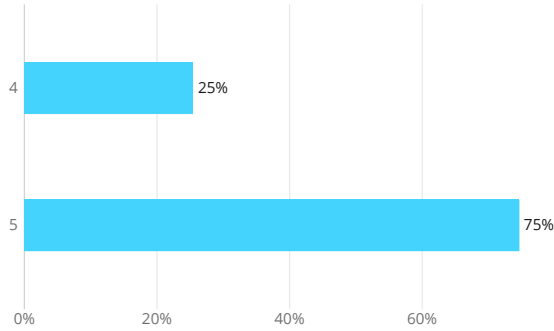

Asteikot:

4-10: 4 = heikko ja 10 = erinomainen

1-5: 1 = erittäin huono, 2 = melko huono, 3 = kohtalainen, 4 = melko hyvä, 5 = erittäin hyvä

Kouluarvosana-asteikko 4-10 59 vastausta

Jakauma 59 vastausta

Kauniainen	Yksityinen
9,2	9,4

Asteikko 1-5 59 vastausta

Jakauma 59 vastausta

Kauniainen	Yksityinen
4,7	4,7