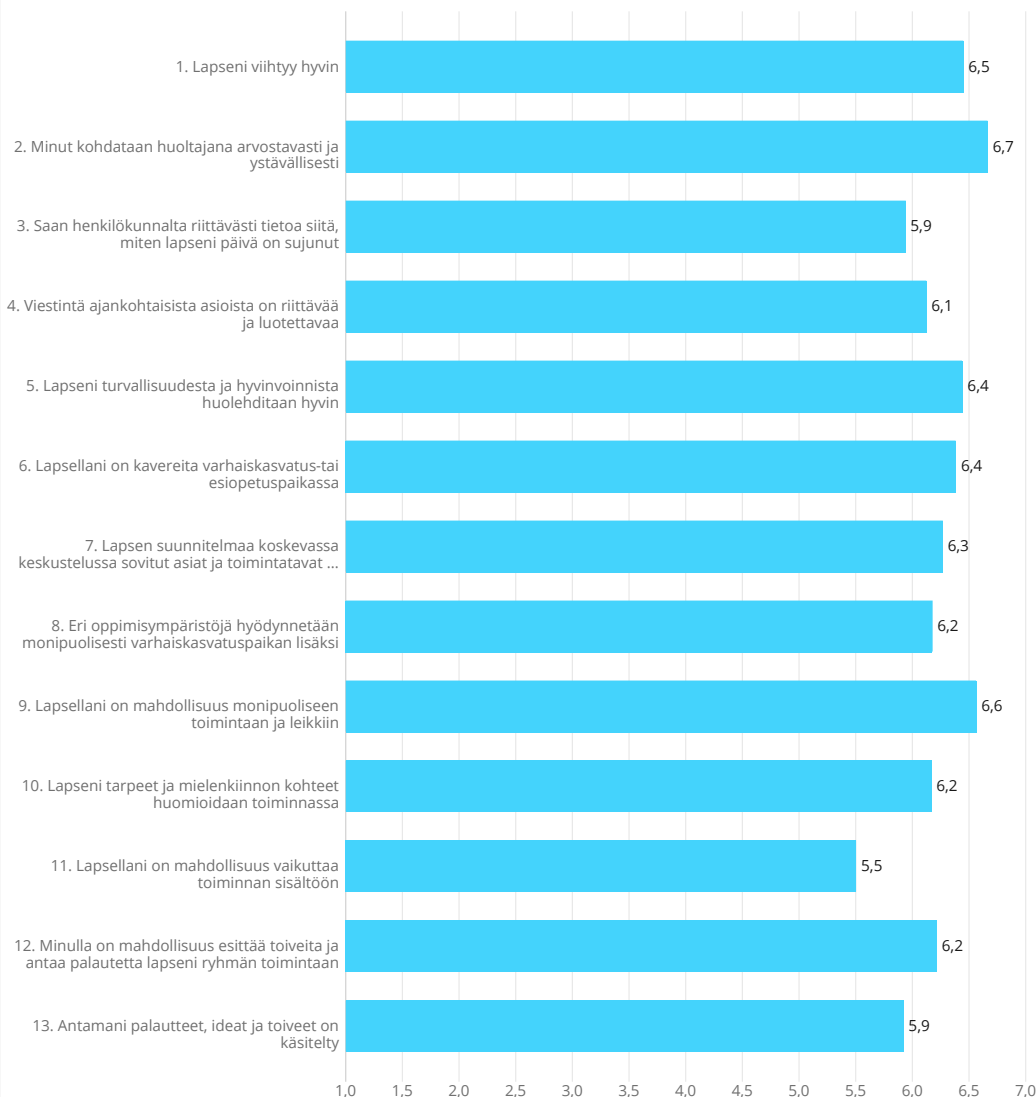

Väittämien arviointi

Arvioi seuraavia tekijöitä asteikolla 1-7.

Asteikko: 1 = täysin eri mieltä, 2 = hyvin eri mieltä, 3 = jokseenkin eri mieltä, 4 = en samaa enkä eri mieltä, 5 = jokseenkin samaa mieltä, 6 = hyvin samaa mieltä, 7 = täysin samaa mieltä

Keskiarvot 132 vastausta