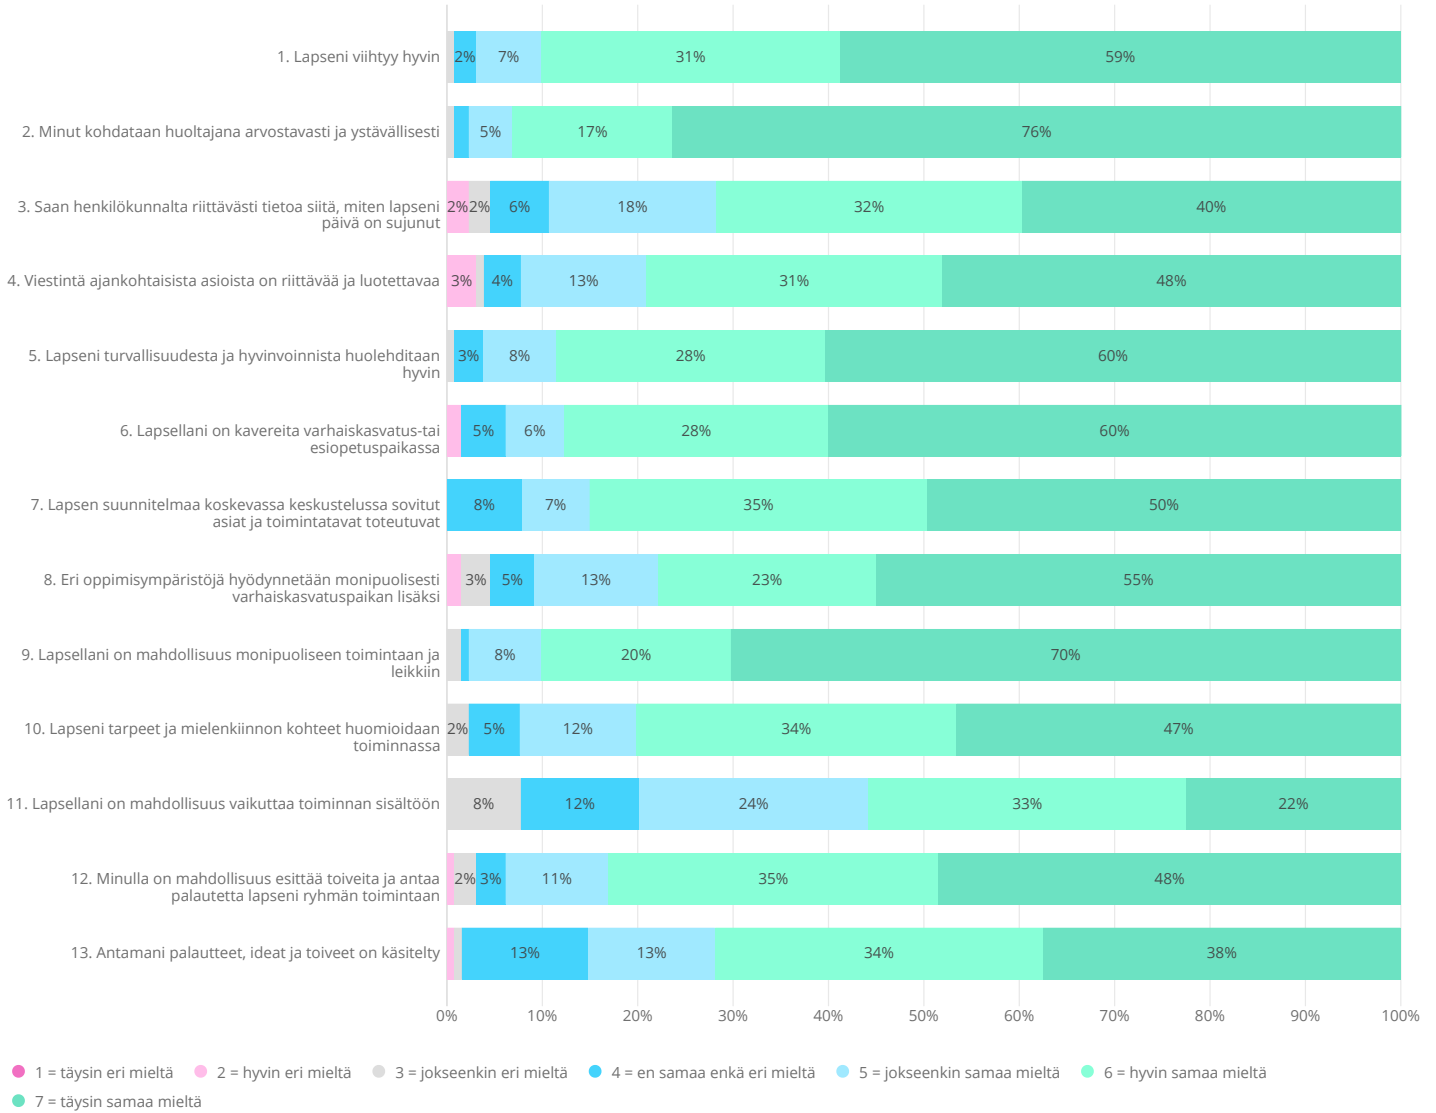

## Väittämien arviointi

Arvioi seuraavia tekijöitä asteikolla 1-7.

Asteikko: 1 = täysin eri mieltä, 2 = hyvin eri mieltä, 3 = jokseenkin eri mieltä, 4 = en samaa enkä eri mieltä, 5 = jokseenkin samaa mieltä, 6 = hyvin samaa mieltä, 7 = täysin samaa mieltä

Keskiarvot 132 vastausta

	Kauniainen	Sivistys- toimi
1.	6,5	6,5
2.	6,7	6,7
3.	6,1	5,9
4.	6,2	6,1
5.	6,5	6,4
6.	6,4	6,4
7.	6,3	6,3
8.	6,2	6,2
9.	6,5	6,6
10.	6,2	6,2
11.	5,5	5,5
12.	6,3	6,2
13.	6,0	5,9