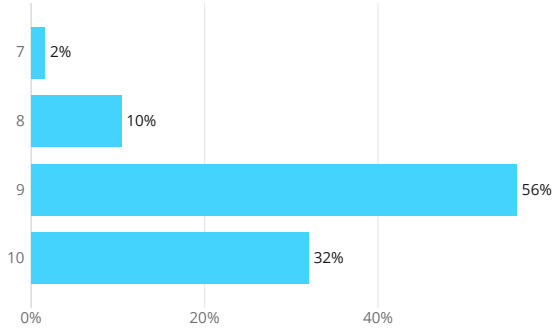

Asteikot:

4-10: 4 = heikko ja 10 = erinomainen

1-5: 1 = erittäin huono, 2 = melko huono, 3 = kohtalainen, 4 = melko hyvä, 5 = erittäin hyvä

Kouluarvosana-asteikko 4-10 125 vastausta

Jakauma 125 vastausta

Kauniainen	Sivistys-toimi
9,2	9,2

Asteikko 1-5 125 vastausta

Jakauma 125 vastausta

Kauniainen	Sivistys-toimi
4,7	4,6