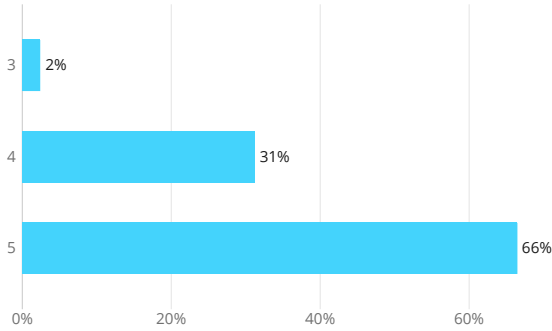

Asteikot:

4-10: 4 = heikko ja 10 = erinomainen

1-5: 1 = erittäin huono, 2 = melko huono, 3 = kohtalainen, 4 = melko hyvä, 5 = erittäin hyvä

Kouluarvosana-asteikko 4-10 125 vastausta

Jakauma 125 vastausta

Kauniainen	Sivistys-toimi
9,2	9,2

Asteikko 1-5 125 vastausta

Jakauma 125 vastausta

Kauniainen	Sivistys-toimi
4,7	4,6