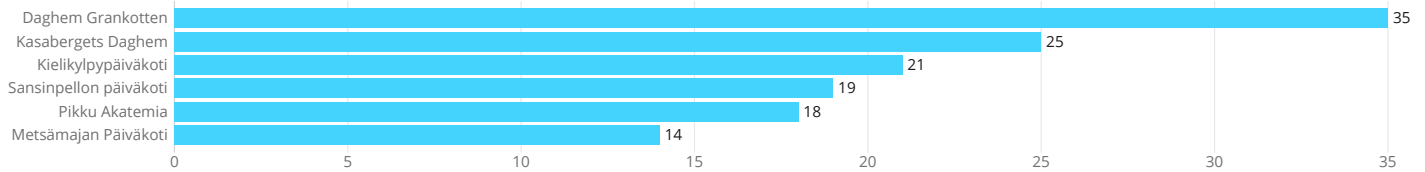

# Pääkaupunkiseudun varhaiskasvatuksen ja esiopetuksen asiakaskysely 2020

Kauniainen, n = 192  
Sivistystoimi, n = 132

Toimipiste ja vastausmäärä 132 vastausta

Keskiarvot 132 vastausta

	Kauniainen	Sivistys- toimi
1.	6,5	6,5
2.	6,7	6,7
3.	6,1	5,9
4.	6,2	6,1
5.	6,5	6,4
6.	6,4	6,4
7.	6,3	6,3
8.	6,2	6,2
9.	6,5	6,6
10.	6,2	6,2
11.	5,5	5,5
12.	6,3	6,2
13.	6,0	5,9