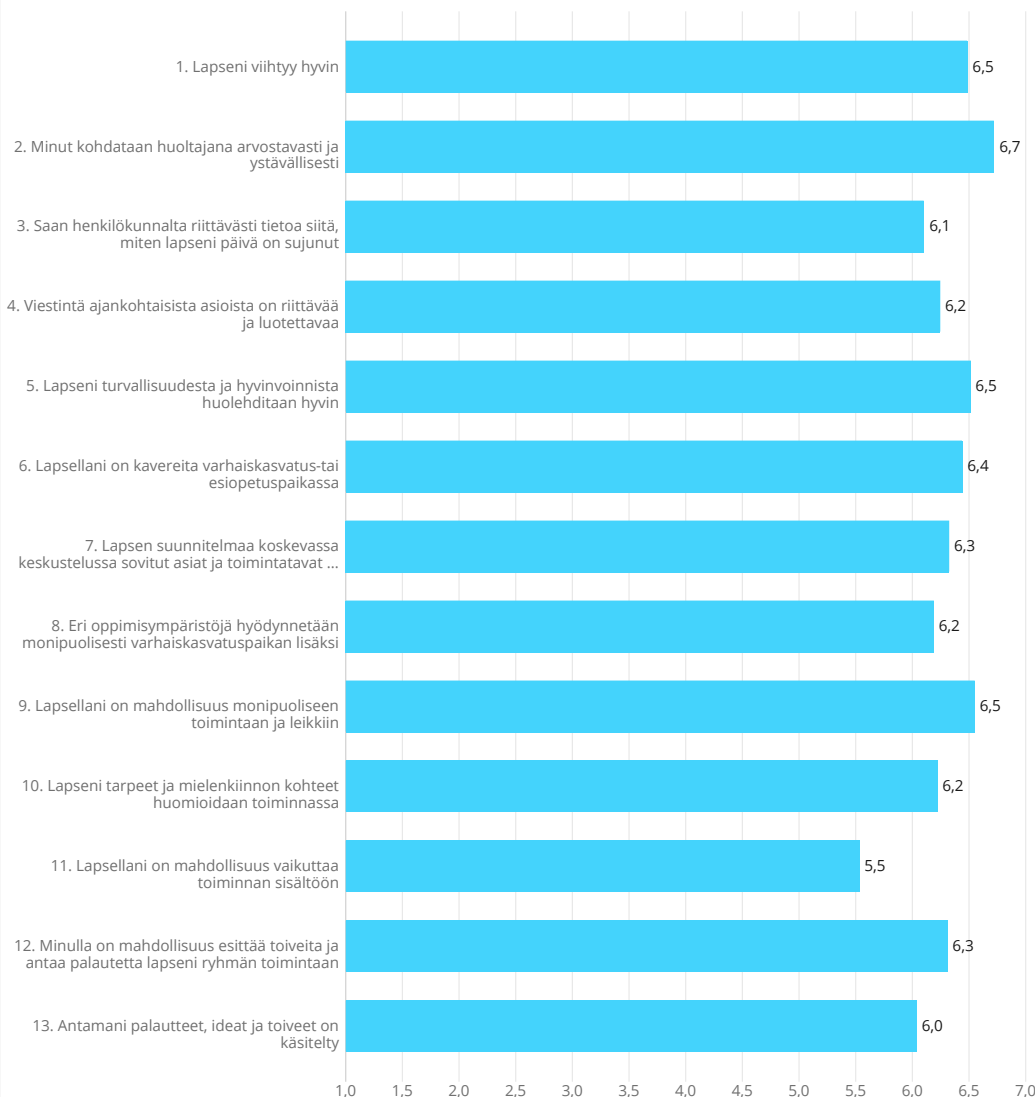

Pääkaupunkiseudun varhaiskasvatuksen ja esiopetuksen asiakaskysely 2020

Kauniainen, n = 192

Alue ja vastausmäärä 192 vastausta

Väittämien arviointi

Arvioi seuraavia tekijöitä asteikolla 1-7.

Asteikko: 1 = täysin eri mieltä, 2 = hyvin eri mieltä, 3 = jokseenkin eri mieltä, 4 = en samaa enkä eri mieltä, 5 = jokseenkin samaa mieltä, 6 = hyvin samaa mieltä, 7 = täysin samaa mieltä

Keskiarvot 192 vastausta

	Kauniainen
1.	6,5
2.	6,7
3.	6,1
4.	6,2
5.	6,5
6.	6,4
7.	6,3
8.	6,2
9.	6,5
10.	6,2
11.	5,5
12.	6,3
13.	6,0

Yleisarvosana

Seuraavassa vastaaja pyydetään antamaan yleisarvosanaa *kahdella eri asteikolla (asteikot 4-10 ja 1-5)*. Haluamme uudistaa tutkimusta säilyttäen kuitenkin siirtymävaiheessa vertailtavuuden aiempiin tutkimuksiin.