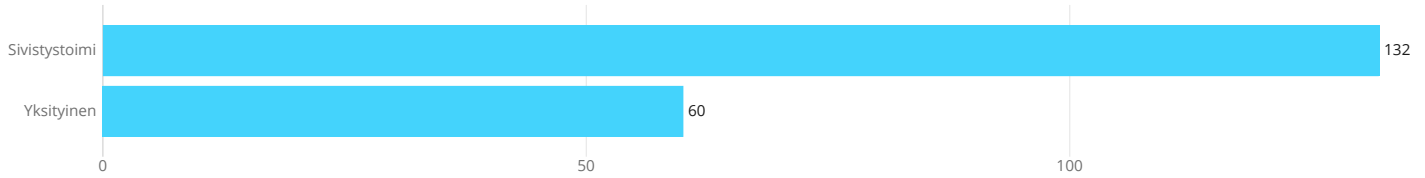

Pääkaupunkiseudun varhaiskasvatuksen ja esiopetuksen asiakaskysely 2020

Kauniainen, n = 192

Alue ja vastausmäärä 192 vastausta

Väittämien arviointi

Arvioi seuraavia tekijöitä asteikolla 1-7.

Asteikko: 1 = täysin eri mieltä, 2 = hyvin eri mieltä, 3 = jokseenkin eri mieltä, 4 = en samaa enkä eri mieltä, 5 = jokseenkin samaa mieltä, 6 = hyvin samaa mieltä, 7 = täysin samaa mieltä

Keskiarvot 192 vastausta

	Kauniainen
1.	6,5
2.	6,7
3.	6,1
4.	6,2
5.	6,5
6.	6,4
7.	6,3
8.	6,2
9.	6,5
10.	6,2
11.	5,5
12.	6,3
13.	6,0

Yleisarvosana

Seuraavassa vastaaja pyydetään antamaan yleisarvosanaa *kahdella eri asteikolla (asteikot 4-10 ja 1-5)*. Haluamme uudistaa tutkimusta säilyttäen kuitenkin siirtymävaiheessa vertailtavuuden aiempiin tutkimuksiin.