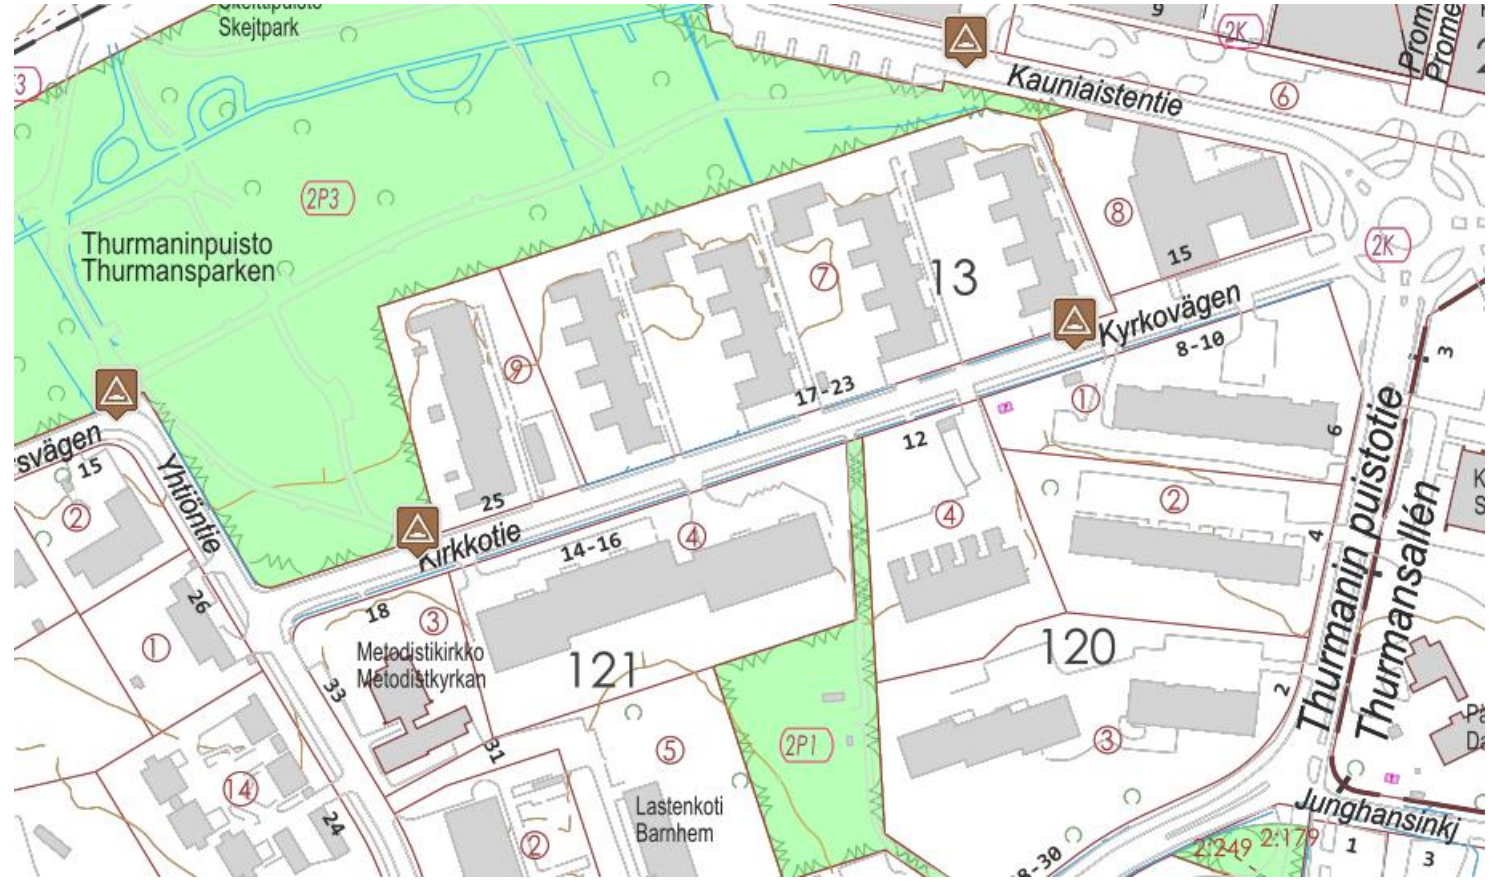

Kirkkotien pysäköinti

ohjeistamateriaali

Hidasteet

- Kirkkotielle on nykyisin kaksi hidastetta.
- Kadun suora linjaus houkuttelee ajamaan yli nopeusrajoituksen 30 km/h

Pysäköintipaikat

- Alueella merkittiin kesäkuussa 2021 useita pysäköintipaikkoja sekä pysäköintikieltoalue.
- Lisäksi Kirkkotien alussa on 24 kpl pysäköintipaikkoja, joissa on arkisin 8-20 4h rajoitus.

Uusi mahdollinen paikka

- Kadulle pystyy merkitsemään pysäköintitaskut kahdelle autolle.
- Samalla kadun kaikille paikoille merkitään aikarajoitus 4h 8-20
 - Paikkojen joustava käyttö vieraspaikoina toteutuu.