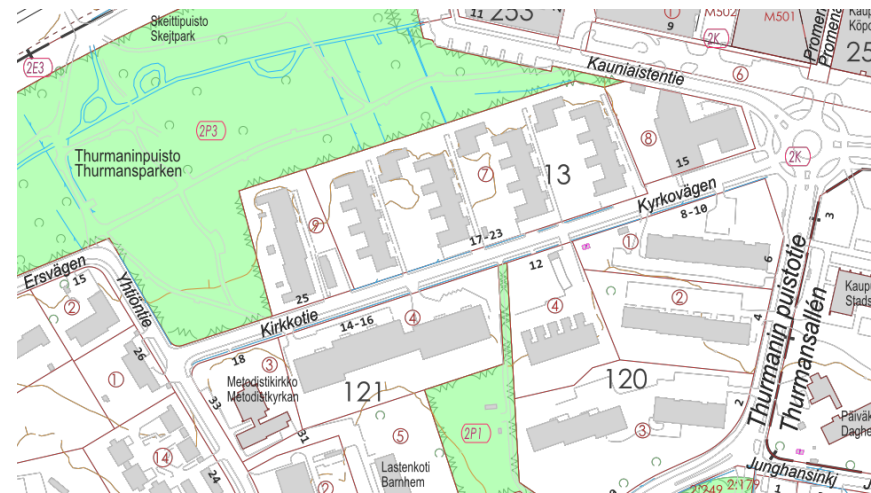

Kirkkotien pysäköinti

ohjeistamateriaali

Hidasteet

- Kirkkotielle on nykyisin kaksi hidastetta.
- Kadun suora linjaus houkuttelee ajamaan yli nopeusrajoituksen 30 km/h

Pysäköintipaikat

- Alueella merkittiin kesäkuussa 2021 useita pysäköintipaikkoja sekä pysäköintikieltoalue.
- Lisäksi Kirkkotien alussa on 24 kpl pysäköintipaikkoja, joissa on arkisin 8-20 4h rajoitus.

Uusi mahdollinen paikka

- Kadulle pystyy merkitsemään pysäköintitaskut kahdelle autolle.
- Samalla kadun kaikille paikoille merkitään aikarajoitus 4h 8-20
 - Paikkojen joustava käyttö vieraspaikoina toteutuu.