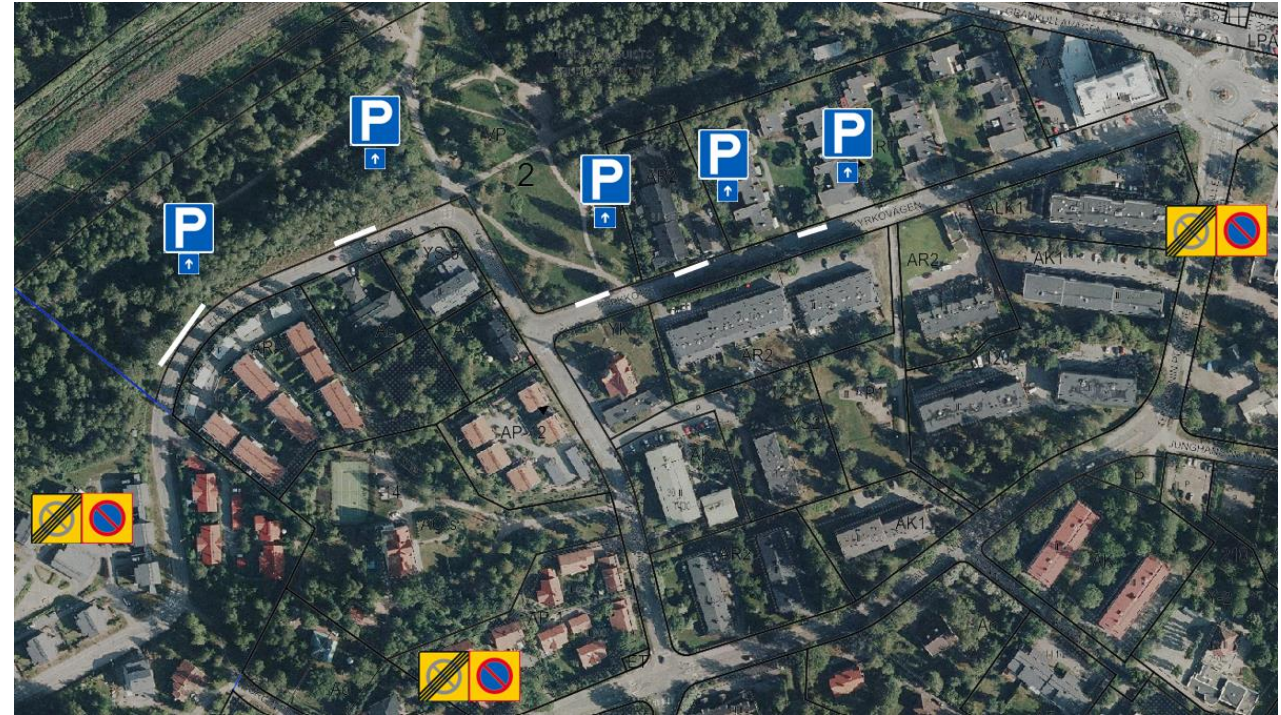

Kirkkotien pysäköinti

ohjeistamateriaali

Hidasteet

- Kirkkotielle on nykyisin kaksi hidastetta.
- Kadun suora linjaus houkuttelee ajamaan yli nopeusrajoituksen 30 km/h

Pysäköintipaikat

- Alueella merkittiin kesäkuussa 2021 useita pysäköintipaikkoja sekä pysäköintikieltoalue.
- Lisäksi Kirkkotien alussa on 24 kpl pysäköintipaikkoja, joissa on arkisin 8-20 4h rajoitus.

Uusi mahdollinen paikka

- Kadulle pystyy merkitsemään pysäköintitaskut kahdelle autolle.
- Samalla kadun kaikille paikoille merkitään aikarajoitus 4h 8-20
 - Paikkojen joustava käyttö vieraspaikoina toteutuu.